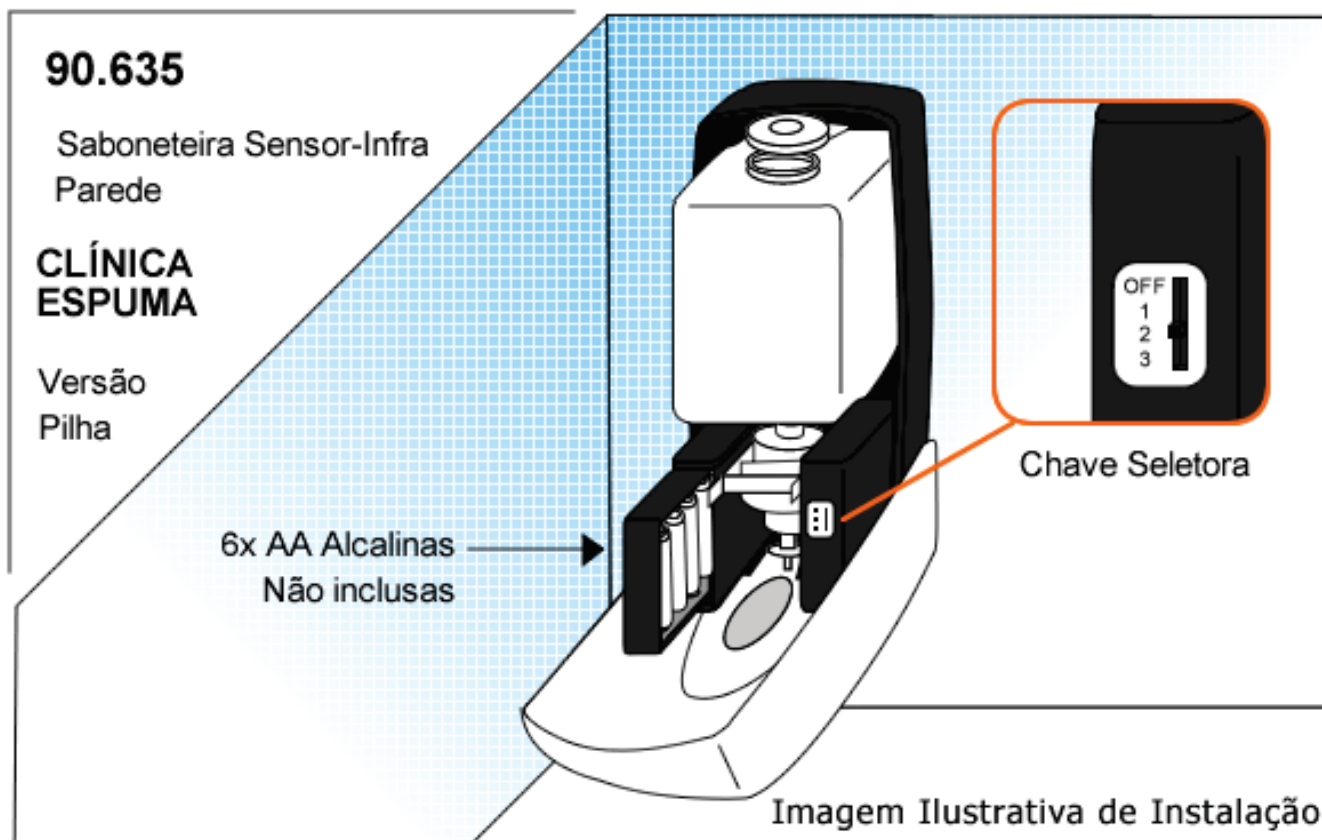

Saboneteira Sensor Parede

Modelo Clínica Espuma

Versão Pilha

Saboneteira Sensor Parede

Modelo Alumi

Esta saboneteira de parede é ideal para lavatórios profissionais (laboratórios, clínicas médicas e odontológicas), em que a completa higienização das mãos é fundamental, e ambientes com médio tráfego de pessoas, onde a praticidade e durabilidade do produto fazem a diferença. Fabricada em ABS e alumínio escovado, com design moderno, é acionada automaticamente, dispensando uma dose de sabonete líquido através da detecção da presença do usuário, sem contato manual. Não utiliza refil, pois vem com recipiente próprio para armazenamento do sabonete.