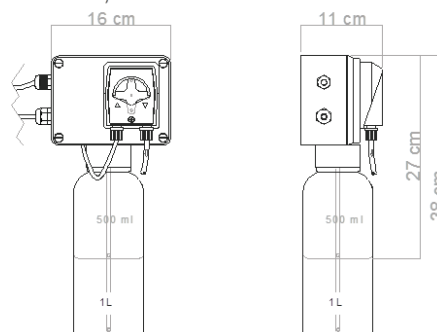

Módulo, bomba e reservatório

DRACO

Rua Heitor dos Prazeres, 231 - Butantã - São Paulo - SP CEP 05522-000

Fones (11) 3742-8444 / 3742-2474

www.draco.com.br