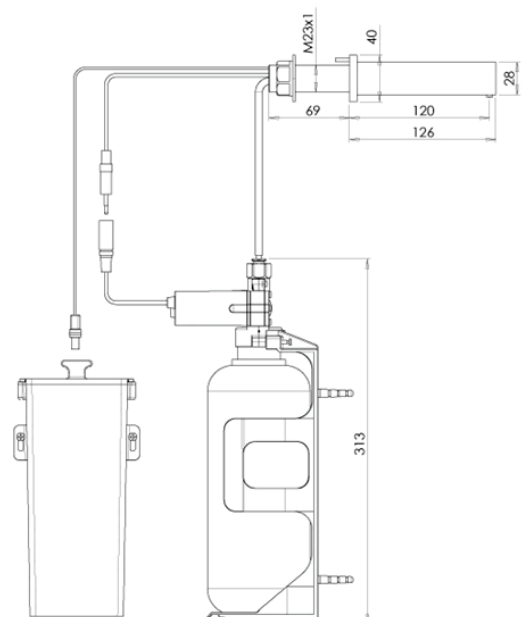

Medidas

DRACO

Rua Heitor dos Prazeres, 231 - Butantã - São Paulo - SP CEP 05522-000
Fones (11) 3742-8444 / 3742-2474
www.draco.com.br