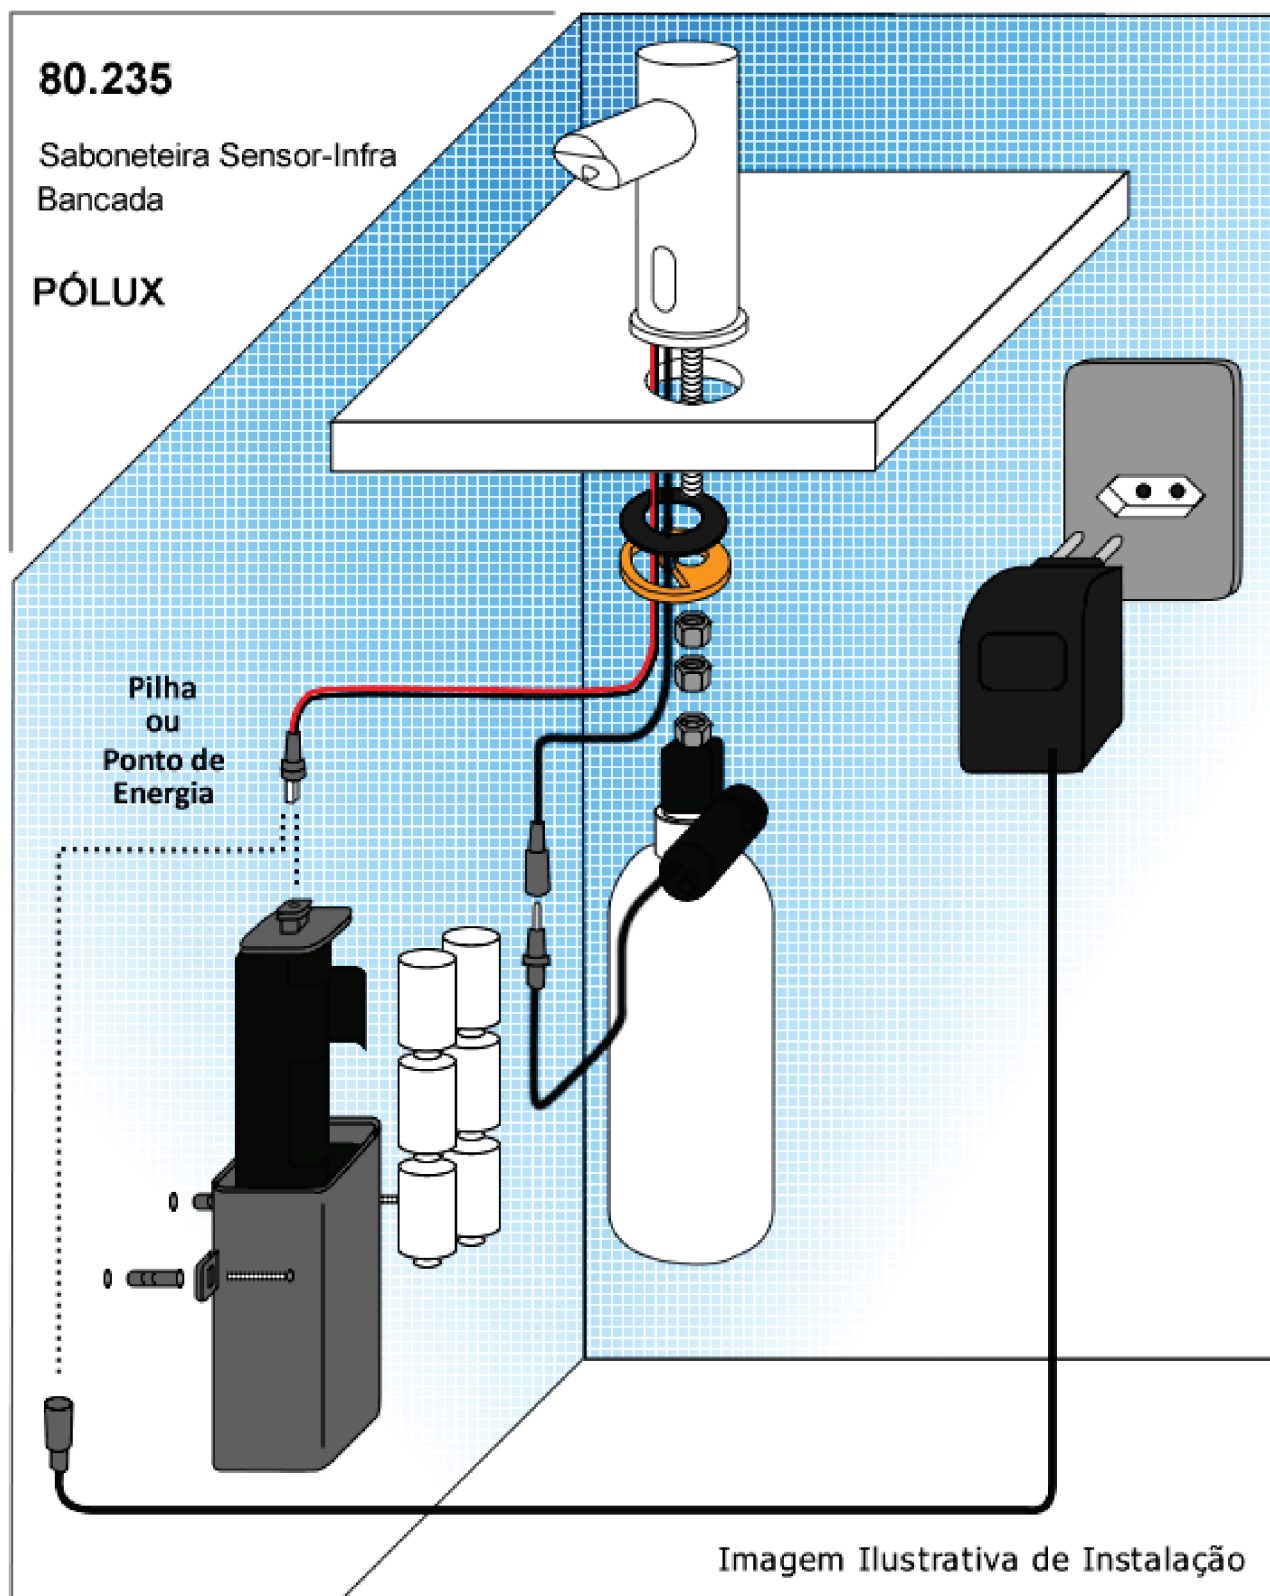

Saboneteira Sensor Bancada

Modelo Pólux

Versão Padrão