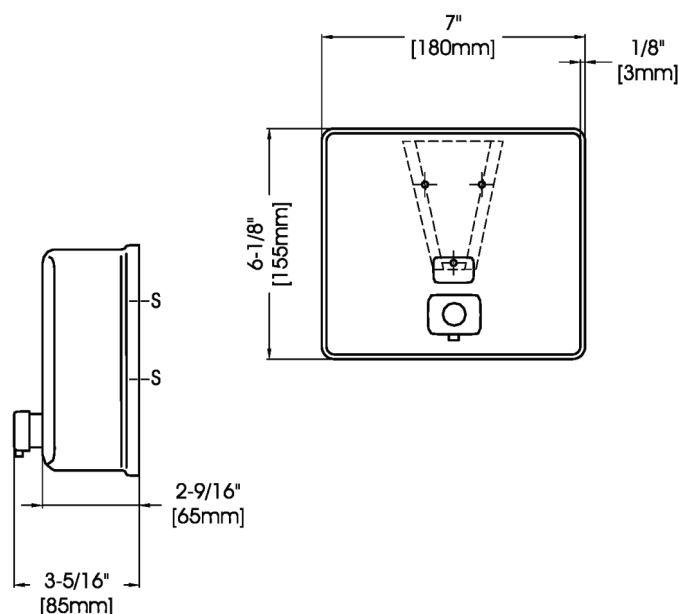

Medidas

DRACO

Rua Heitor dos Prazeres, 231 - Butantã - São Paulo - SP CEP 05522-000

Fones (11) 3742-8444 / 3742-2474

www.draco.com.br