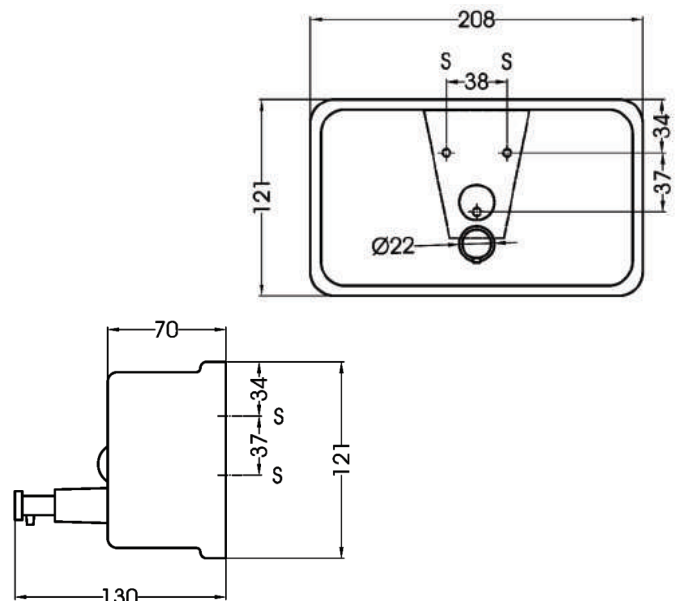

Medidas

DRACO

Rua Heitor dos Prazeres, 231 - Butantã - São Paulo - SP CEP 05522-000
Fones (11) 3742-8444 / 3742-2474
www.draco.com.br