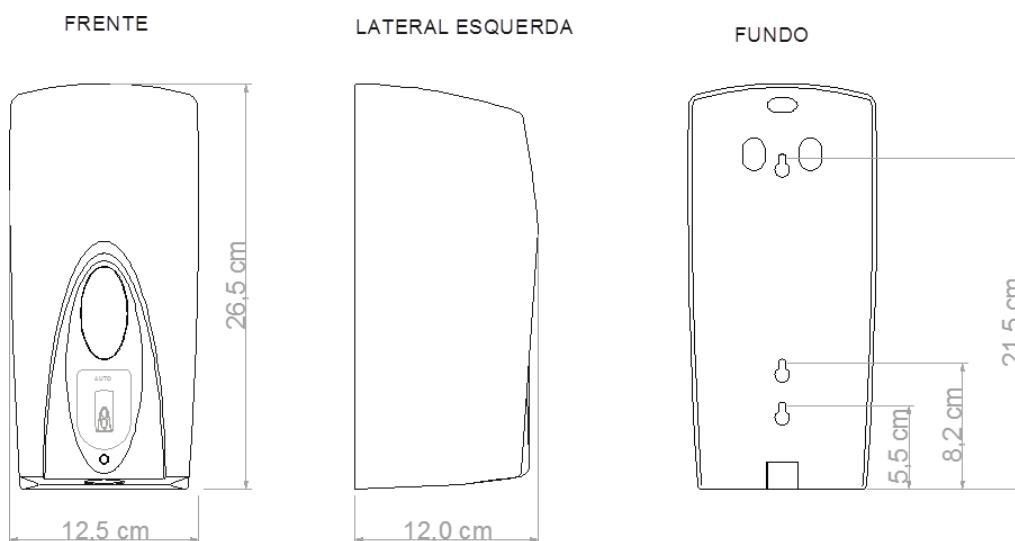

Medidas

DRACO

Rua Heitor dos Prazeres, 231 - Butantã - São Paulo - SP CEP 05522-000
Fones (11) 3742-8444 / 3742-2474
www.draco.com.br