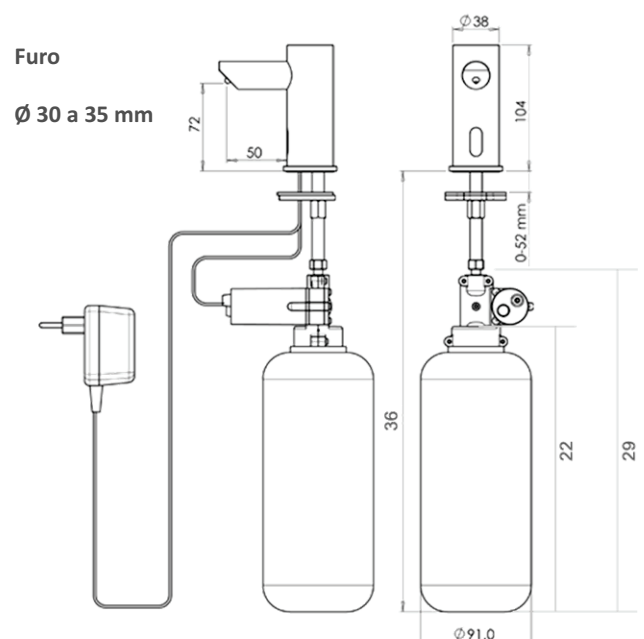

Medidas

DRACO

Rua Heitor dos Prazeres, 231 - Butantã - São Paulo - SP CEP 05522-000
Fones (11) 3742-8444 / 3742-2474
www.draco.com.br