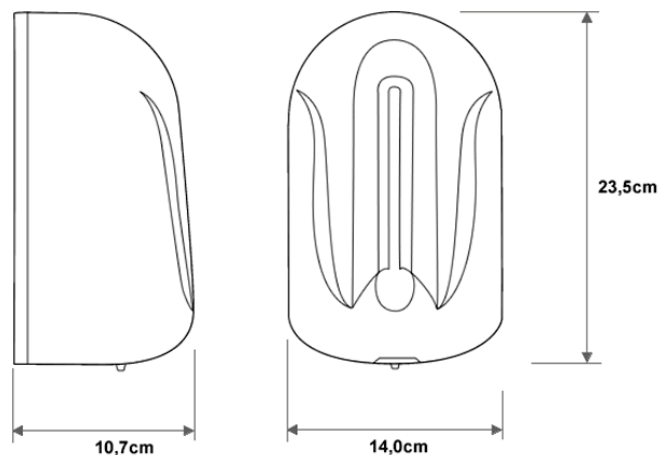

Medidas

DRACO

Rua Heitor dos Prazeres, 231 - Butantã - São Paulo - SP CEP 05522-000

Fones (11) 3742-8444 / 3742-2474

www.draco.com.br