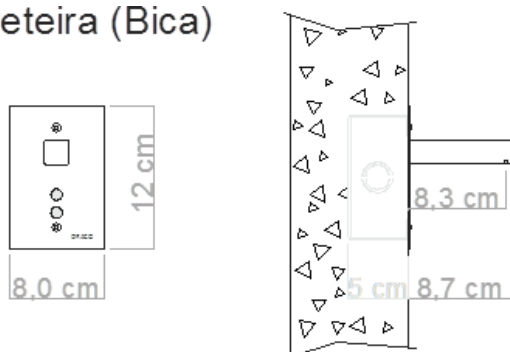

Medidas

Saboneteira (Bica)