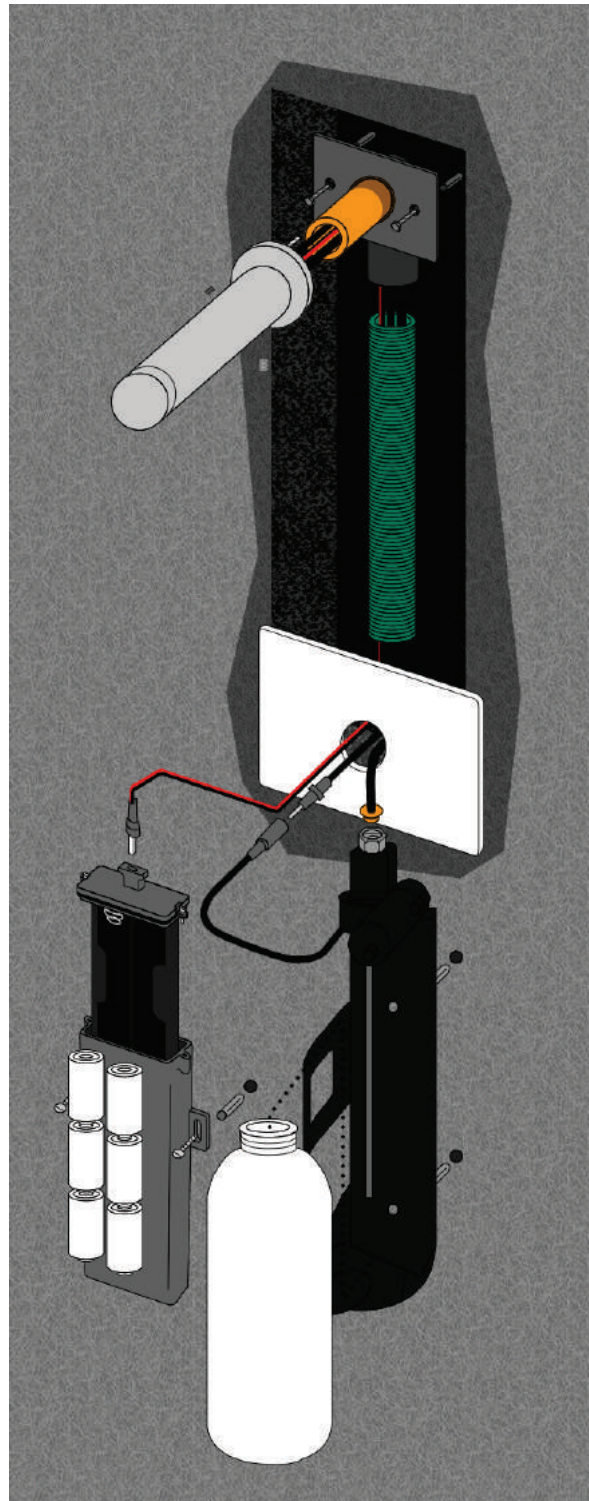

Saboneteira Sensor Parede

Modelo Linea

Versão Elétrica