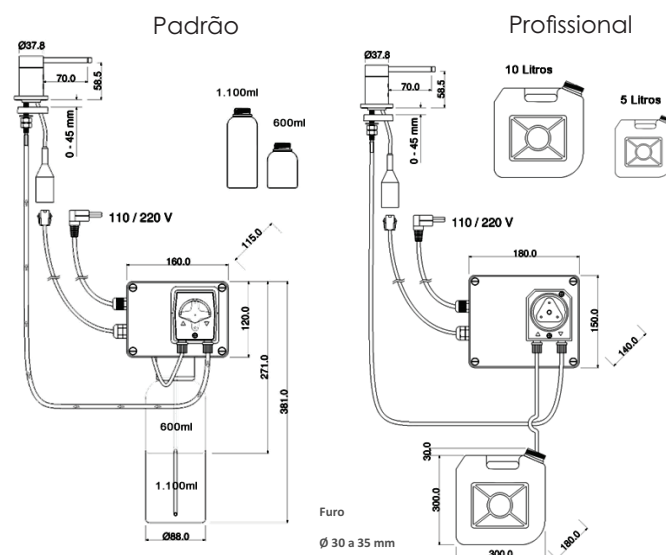

Medidas

DRACO

Rua Heitor dos Prazeres, 231 - Butantã - São Paulo - SP CEP 05522-000

Fones (11) 3742-8444 / 3742-2474

www.draco.com.br