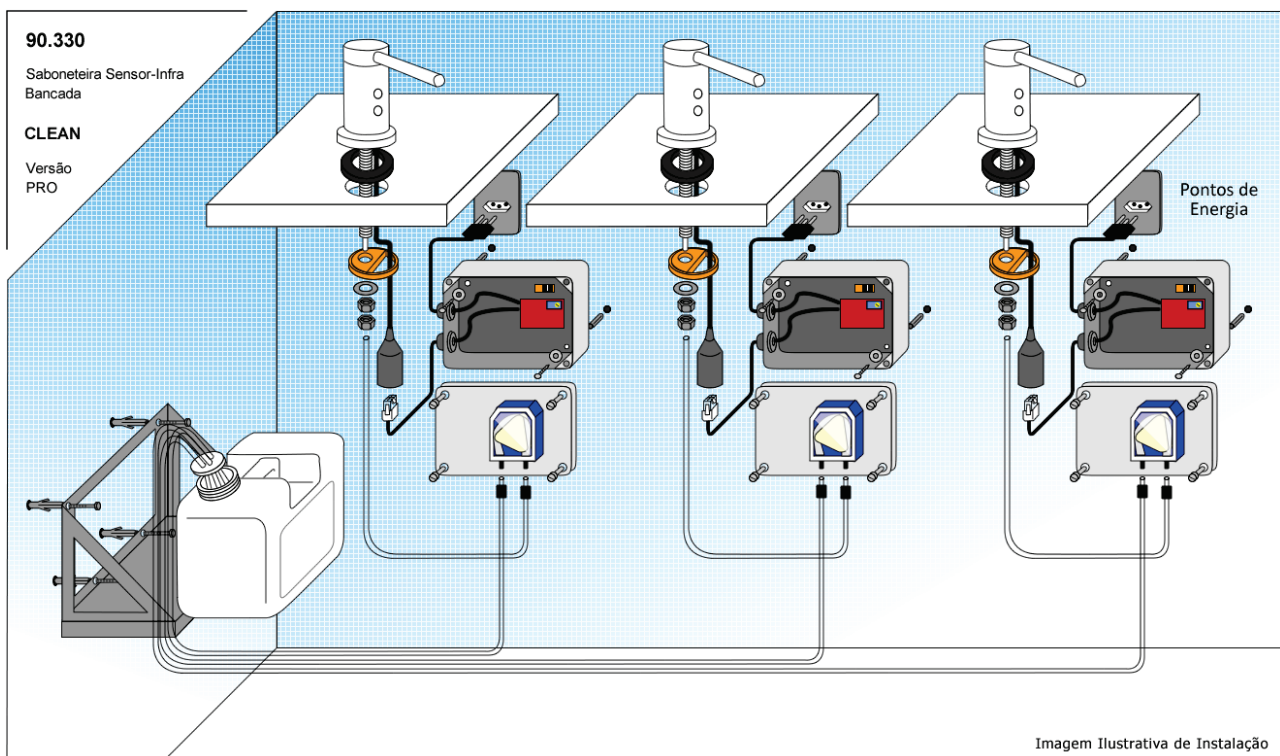

Saboneteira Sensor Bancada

Modelo Clean

A Saboneteira Automática Sensor Clean, feita em INOX AISI 304, se destaca pela sua alta resistência a vandalismo, para atender locais com médio e alto tráfego de pessoas, como Shoppings, Aeroportos, Rodoviárias. Foi o primeiro modelo desenvolvido pela DRACO, já em 2002, dentro da busca pela automação completa do sanitário. Aciona ao detectar a proximidade das mãos do usuário, dispensando a dose pré definida de sabonete líquido, portanto, higiênica e confortável sem contato manual. Não utiliza refil, possui um recipiente com capacidade 1,1 Litros que fica localizado abaixo da pia ou bancada, e pode operar com diferentes tipos e viscosidades de sabonete líquido. Disponível nas versões elétrica e PRO (uso profissional) com abastecimento múltiplo.

Versão Profissional

Saboneteira Sensor Bancada

Modelo Clean Alta

Peça versátil e funcional, esta saboneteira atende as necessidades de lavatórios profissionais (laboratórios, clínicas médicas e odontológicas), além de locais com médio e alto tráfego de pessoal. Perfeita para ser utilizada com cubas de apoio, possui acionamento automático, dispensando uma dose de sabonete líquido, através da detecção da presença do usuário, sem contato manual. Com design moderno e prático, não necessita de refil, pois vem com recipiente de sabonete localizado abaixo da pia ou bancada. Disponível na versão elétrica 110 / 220Vac.