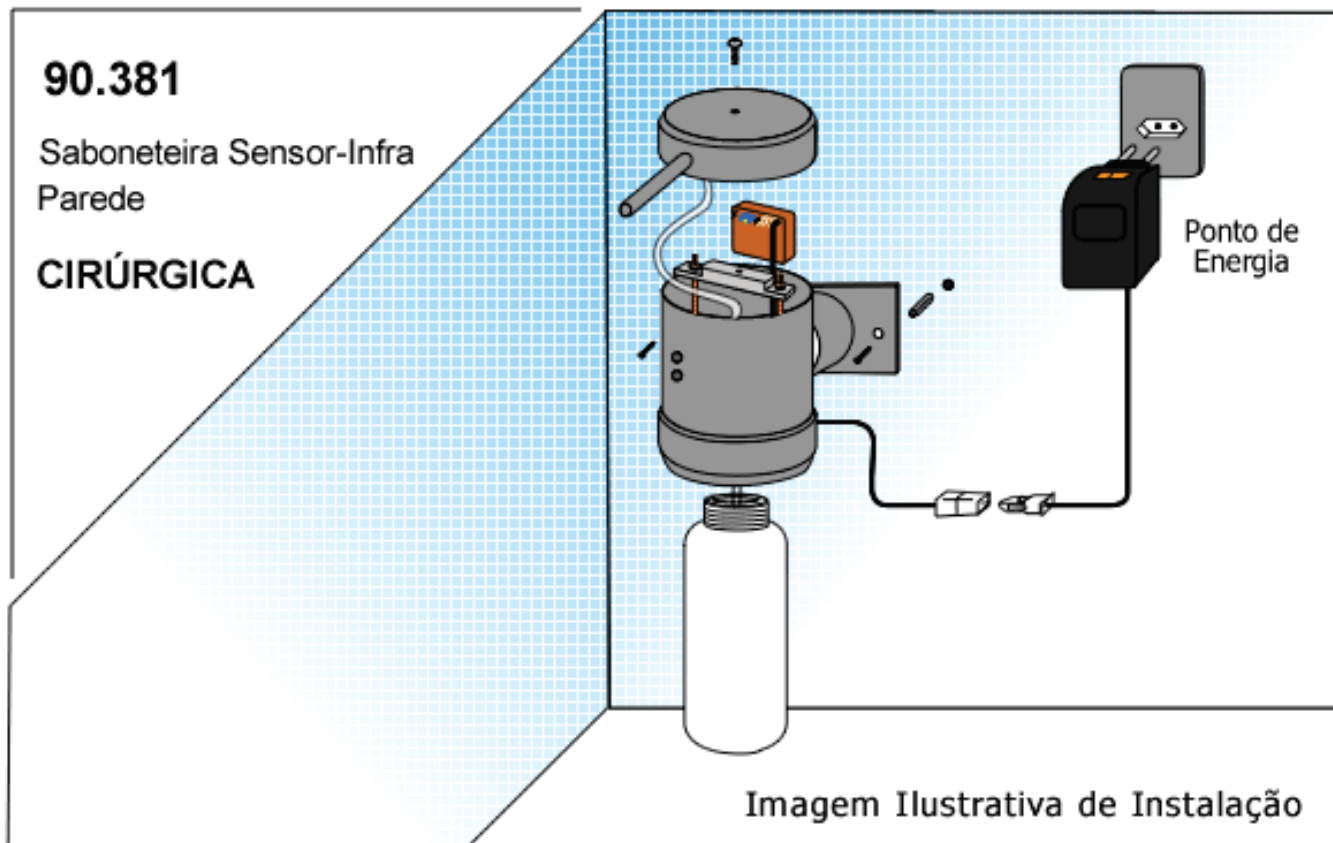

Modelo Cirúrgica

Versão Elétrica

Saboneteira Sensor Parede

Modelo Clínica

Desenvolvida para lavatórios profissionais ou ambientes com médio tráfego de pessoas, esta saboneteira possui o sistema HTEC (Higiene, tecnologia e economia) da DRACO. Possibilita o uso de sabonetes líquidos e antibactericidas, além de detergentes sintéticos, tem capacidade de 1.100 ml e dispensa o uso de refil. Fabricada em ABS, é fixada na parede com parafusos e está disponível nas versões à pilha ou elétrica.