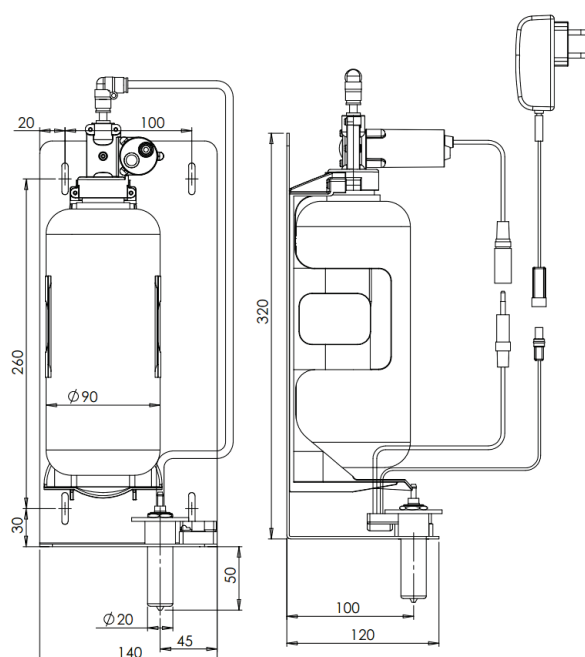

Medidas

DRACO

Rua Heitor dos Prazeres, 231 - Butantã - São Paulo - SP CEP 05522-000

Fones (11) 3742-8444 / 3742-2474

www.draco.com.br

REV #5

29