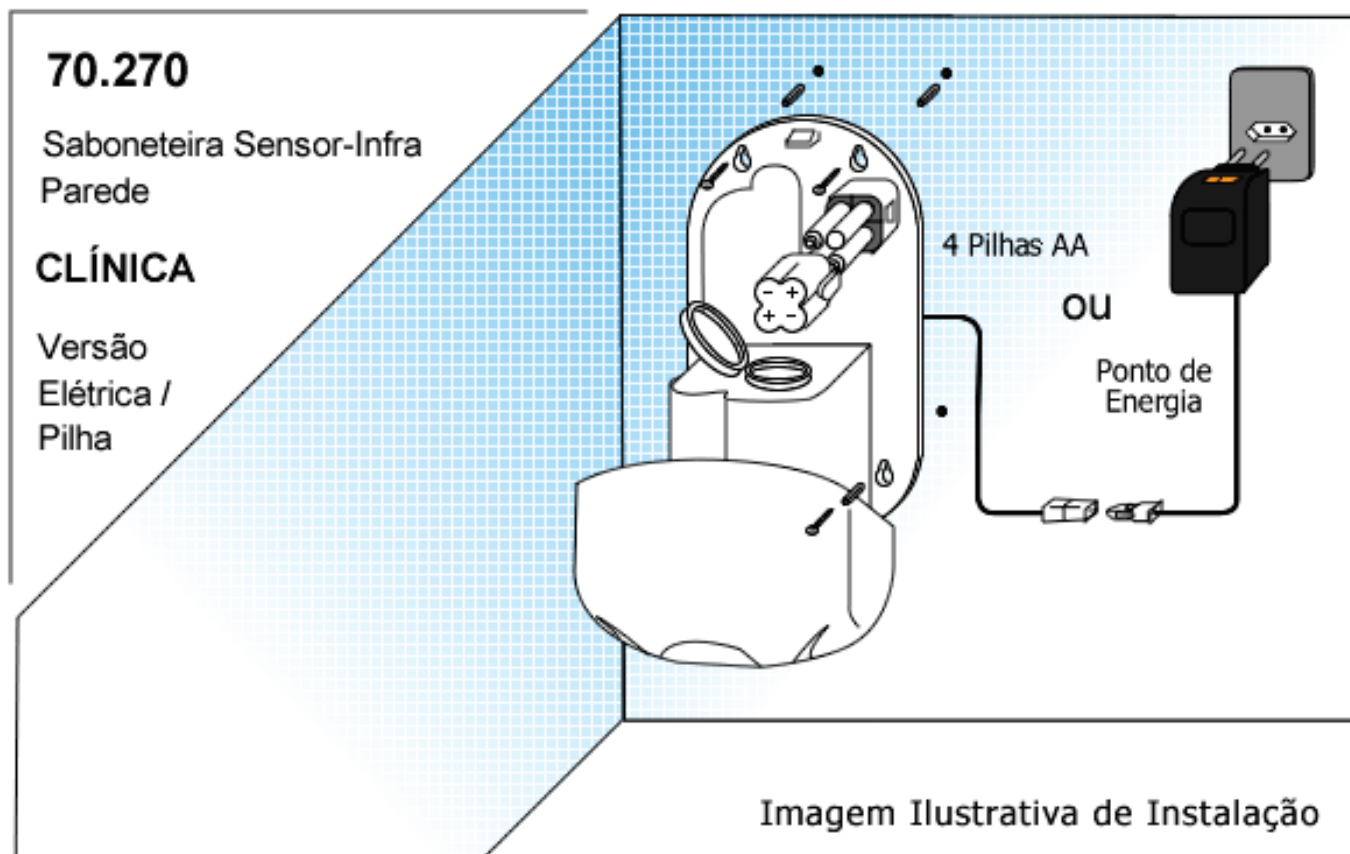

Modelo Clínica

Versão Padrão

Saboneteira Sensor Parede

Modelo Cúbica

Com design moderno e robustez, esta saboneteira automática de parede é ideal para ambientes com alto e médio tráfego de pessoas. Acionada automaticamente, sem o uso das mãos, dispensa uma dose de sabonete líquido através da detecção da presença do usuário. Tendo a praticidade com uma das suas principais características, não precisa de refil, pois vem com recipiente localizado abaixo da pia ou bancada. Disponível nas versões Elétrica Convencional ou PRO, com central de comando e abastecimento de sabonete único.