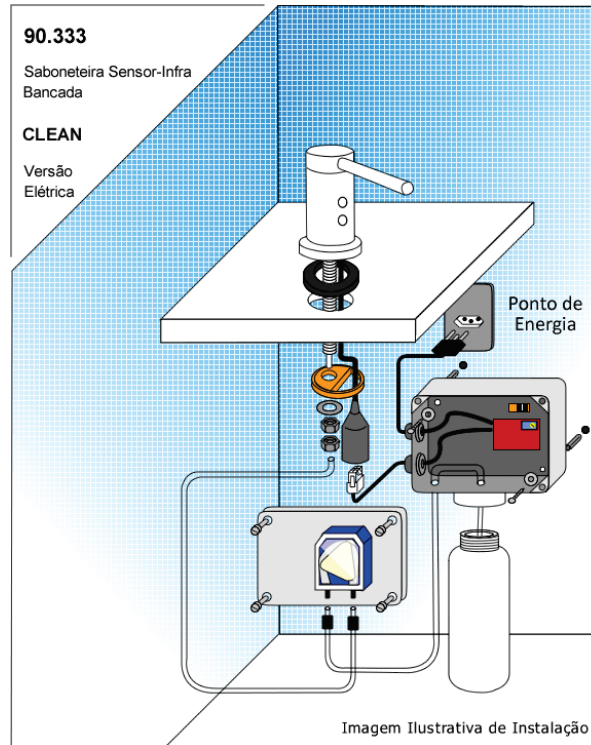

Versão Profissional

Saboneteira Sensor Bancada

Modelo Clean Alta

Peça versátil e funcional, esta saboneteira atende as necessidades de lavatórios profissionais (laboratórios, clínicas médicas e odontológicas), além de locais com médio e alto tráfego de pessoal. Perfeita para ser utilizada com cubas de apoio, possui acionamento automático, dispensando uma dose de sabonete líquido, através da detecção da presença do usuário, sem contato manual. Com design moderno e prático, não necessita de refil, pois vem com recipiente de sabonete localizado abaixo da pia ou bancada. Disponível na versão elétrica 110 / 220Vac.