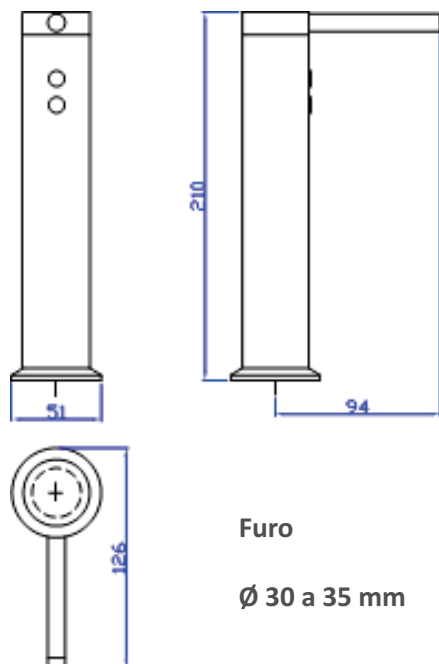

Medidas

DRACO

Rua Heitor dos Prazeres, 231 - Butantã - São Paulo - SP CEP 05522-000
Fones (11) 3742-8444 / 3742-2474
www.draco.com.br