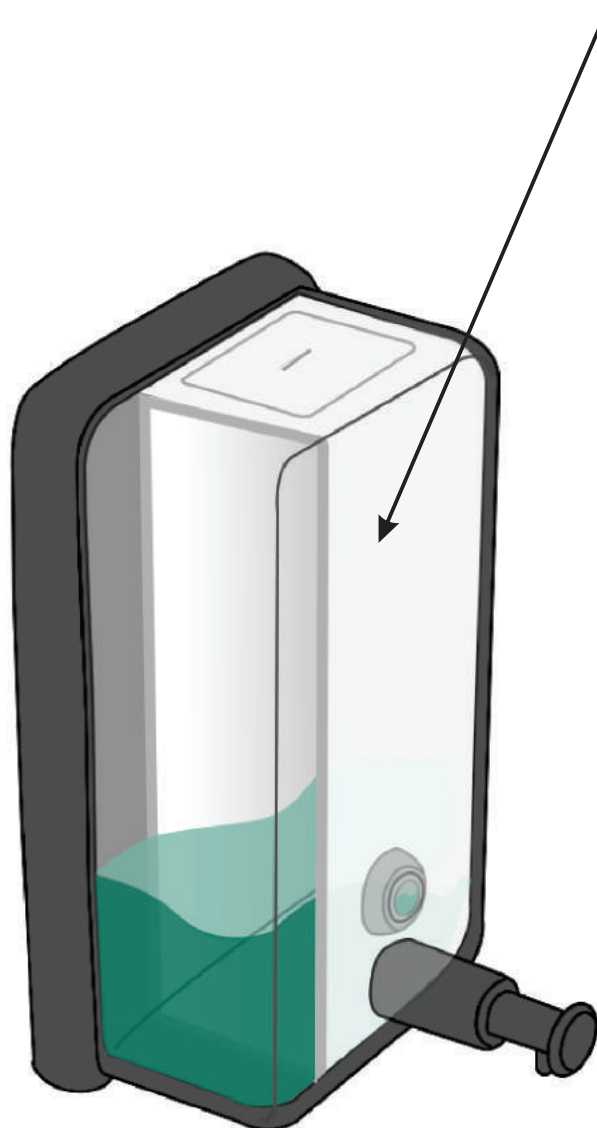

Modelo Dracopress

Proteção Interna de Plástico.
O líquido não entra em contato com o Inox.

Saboneteira Horizontal Parede

Modelo Dracopress

Este dispenser de sabonete de acionamento manual, é indicado para ambientes de médio tráfego de pessoas, como bares, restaurantes, cluber e academias, entre outros. Com capacidade de 1.210ml é de Aço INOX AISI304 com acabamento escovado.