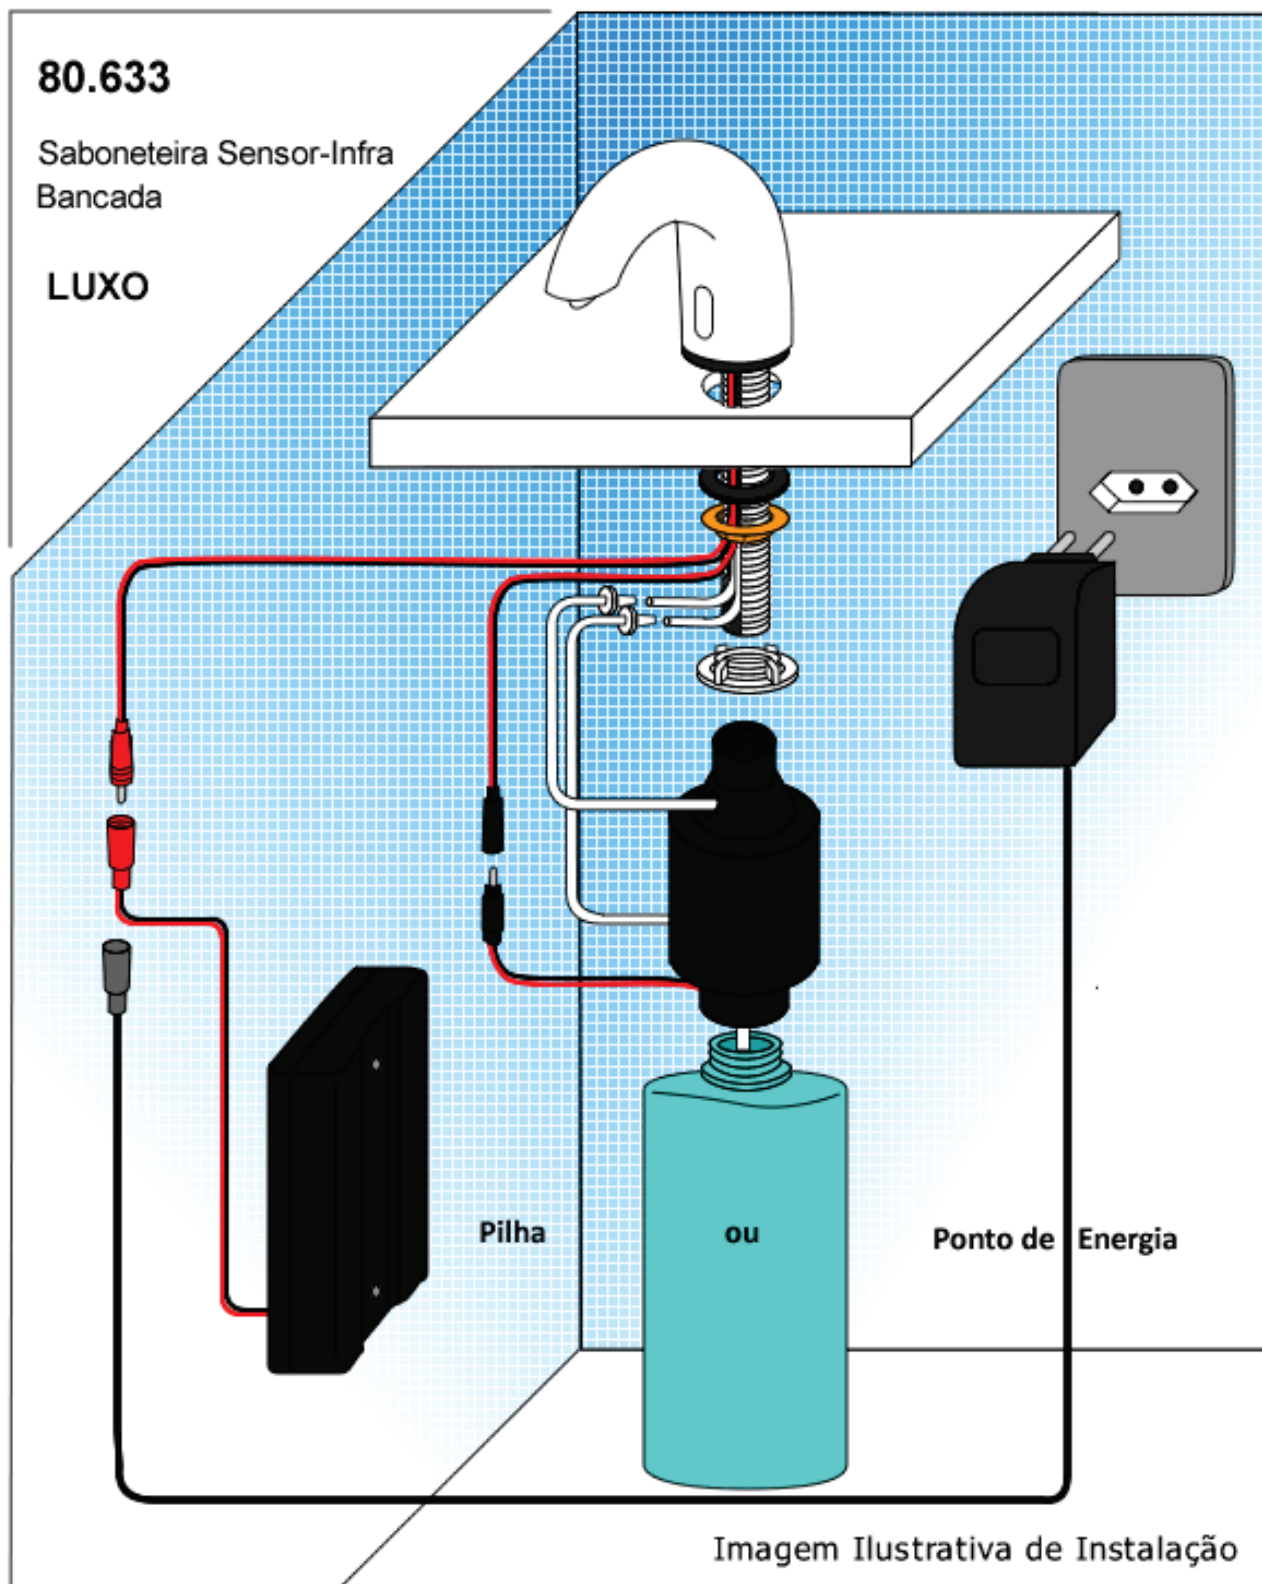

Fones (11) 3742-8444 / 3742-2474

www.draco.com.br

Saboneteira Sensor Bancada

Modelo Luxo

Versão Padrão

Saboneteira Sensor Parede

Modelo Cirúrgica

Criada para atender ambientes em que a higienização segura, completa e eficiente é fundamental, como laboratórios profissionais (laboratórios, clínicas médicas e odontológicas) e que necessitam de barreira sanitária, como hospitais, indústrias de alimentos, entre outros, esta saboneteira é acionada por infravermelho, sem contato manual. Com sensores que detectam a presença do usuário, dispensa uma dose de detergente ou sabonete. Funciona também com álcool em gel. Possui recipiente com 1100 ml do produto escolhido, é fácil de utilizar, resistente e fabricada em aço inox. Disponível na versão elétrica que opera com 12Vcc, com uma fonte externa 110 / 220Vac.