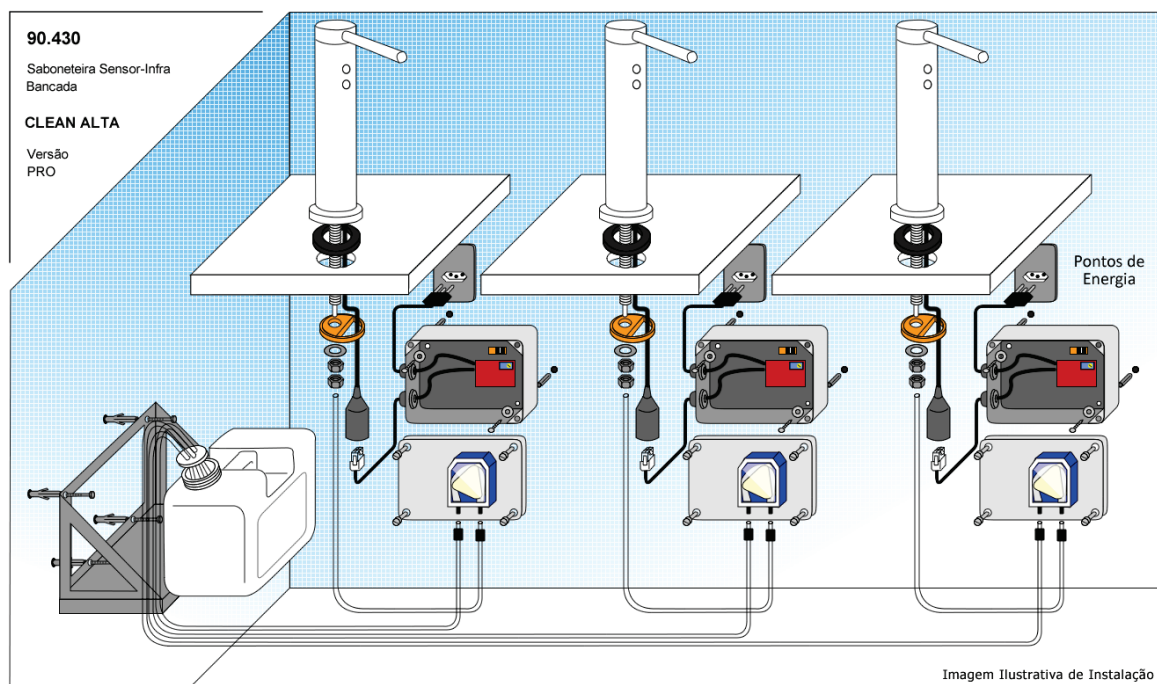

Saboneteira Sensor Bancada

Modelo Pólux

Com design moderno e alta durabilidade, esta peça é ideal para ambientes com alto e médio tráfego de pessoas. Com acionamento por sensor, dispensa uma dose de sabonete líquido através da detecção da presença do usuário, sem contato manual. Vem com recipiente de sabonete localizado abaixo da pia ou bancada, por isso não necessita de refil. Disponível na versão elétrica 110 / 220Vac e à pilha.