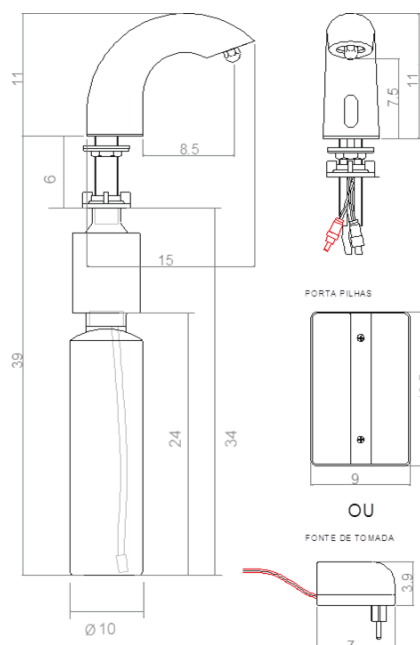

Medidas

DRACO

Rua Heitor dos Prazeres, 231 - Butantã - São Paulo - SP CEP 05522-000

Fones (11) 3742-8444 / 3742-2474

www.draco.com.br