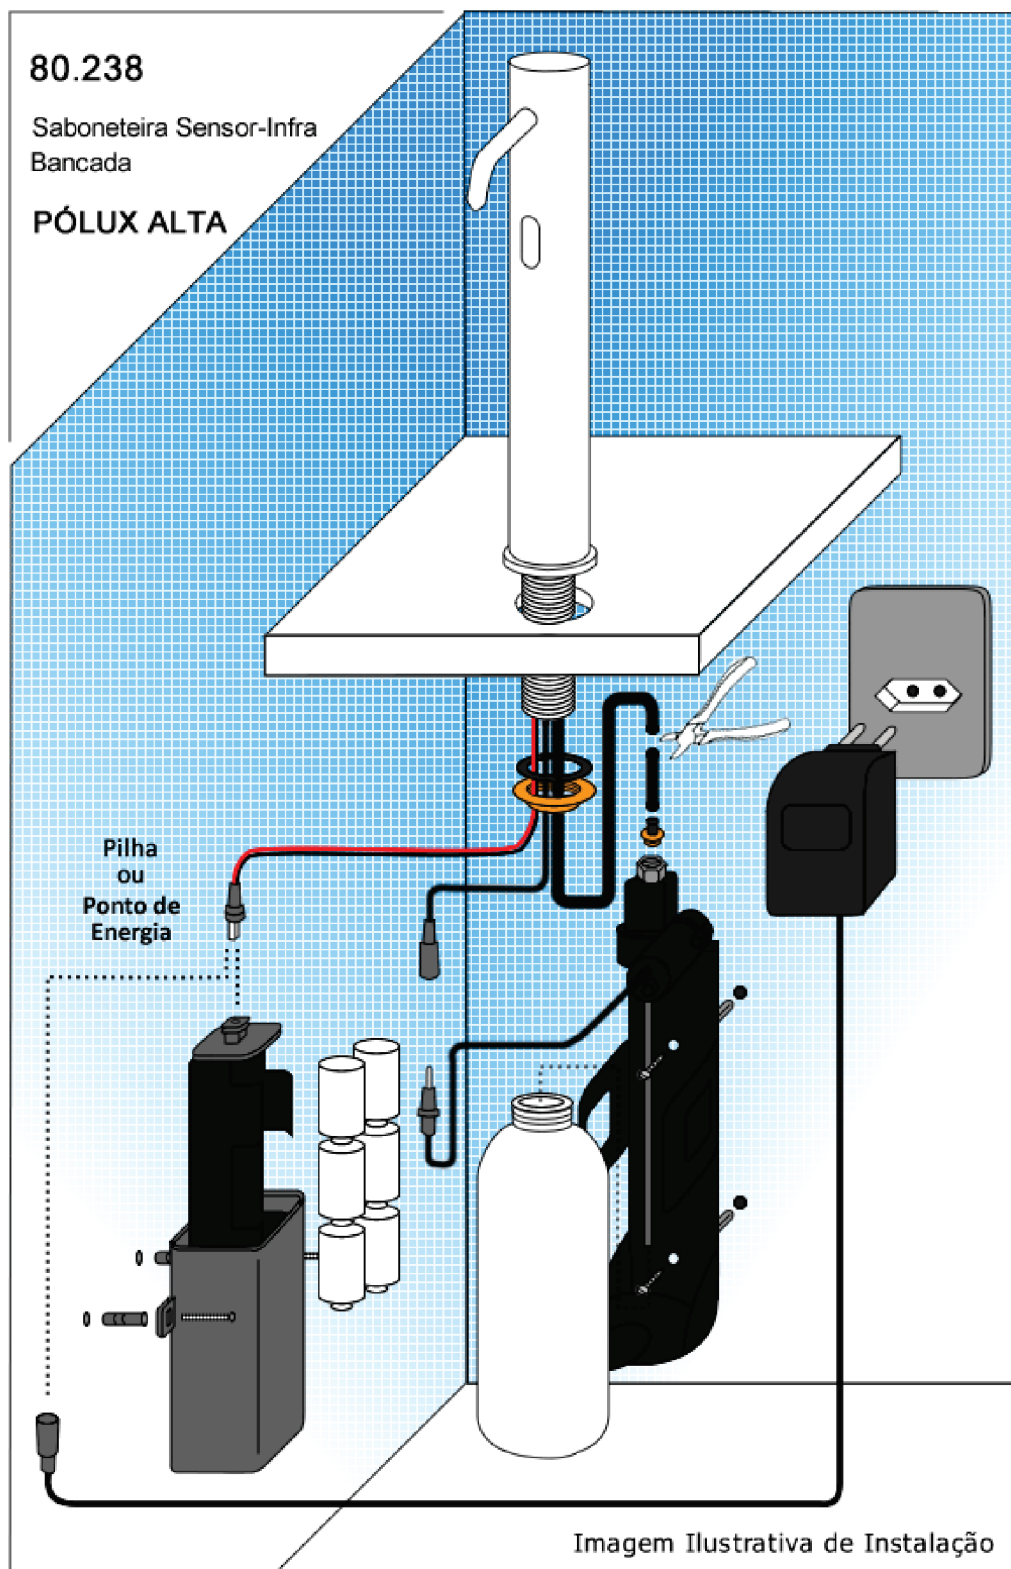

Saboneteira Sensor Bancada

Modelo Linea

Com design moderno e sofisticado, esta saboneteira foi desenvolvida para ambientes com alto e médio tráfego de pessoas. Altamente durável, possui acionamento automático, dispensando uma dose de sabonete líquido através da detecção da presença do usuário, ou seja, sem contato manual. Não utiliza refil, pois vem com recipiente de 1 litro de sabonete. Disponível nas versões elétrica e bateria.