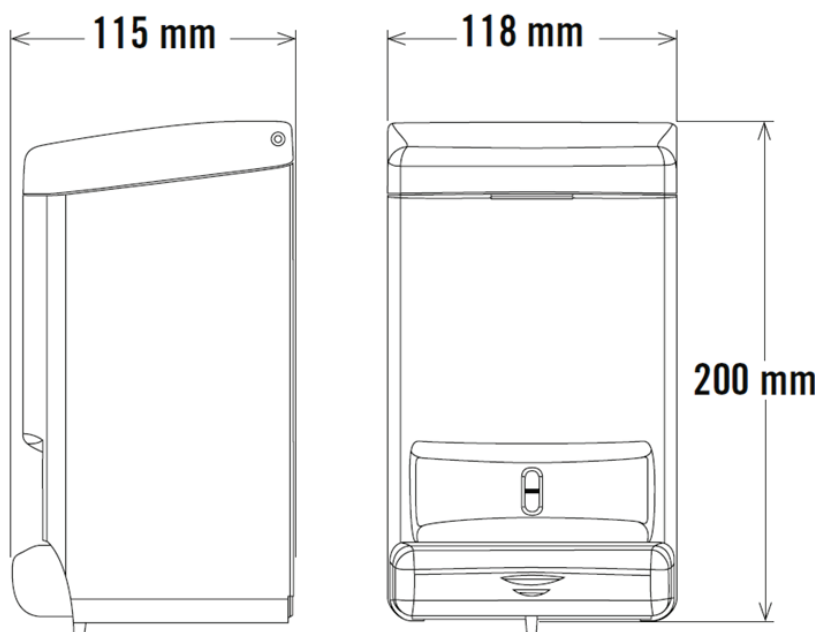

Medidas

DRACO

Rua Heitor dos Prazeres, 231 - Butantã - São Paulo - SP CEP 05522-000

Fones (11) 3742-8444 / 3742-2474

www.draco.com.br