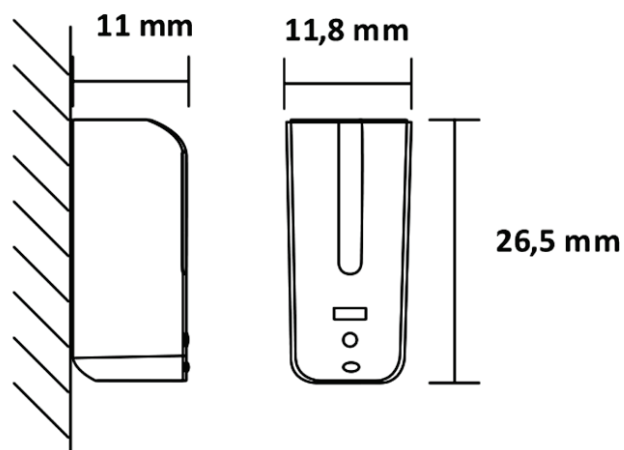

Medidas

DRACO

Rua Heitor dos Prazeres, 231 - Butantã - São Paulo - SP CEP 05522-000

Fones (11) 3742-8444 / 3742-2474

www.draco.com.br