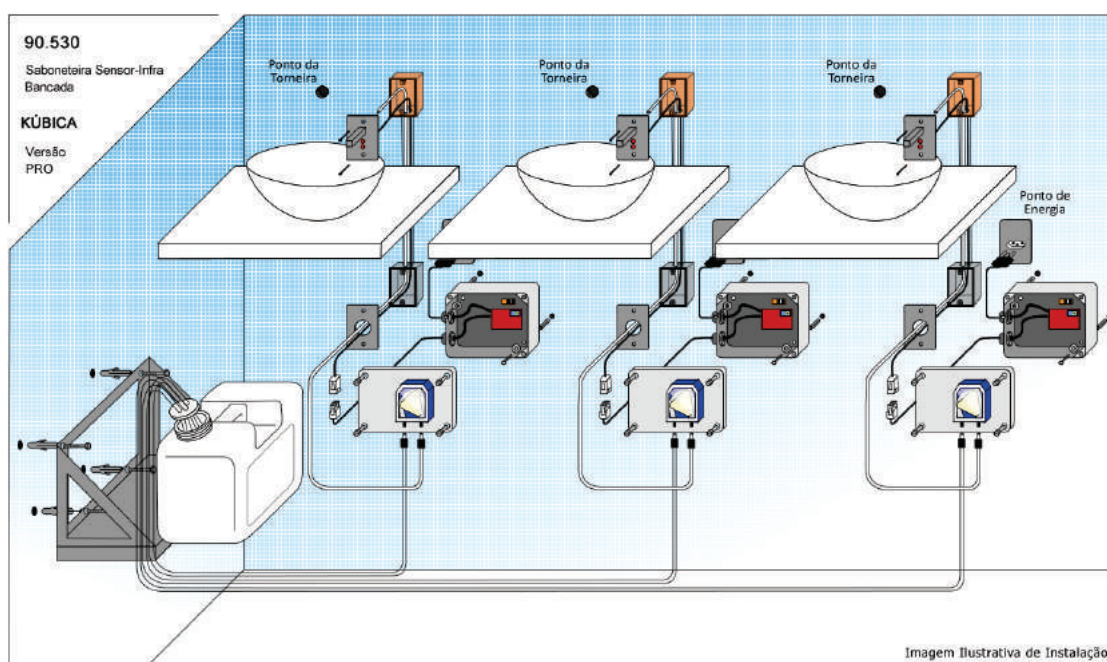

Versão Profissional