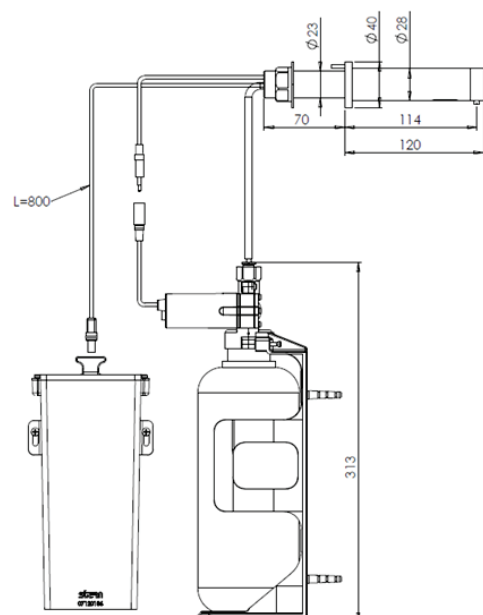

Medidas

DRACO

Rua Heitor dos Prazeres, 231 - Butantã - São Paulo - SP CEP 05522-000
Fones (11) 3742-8444 / 3742-2474
www.draco.com.br