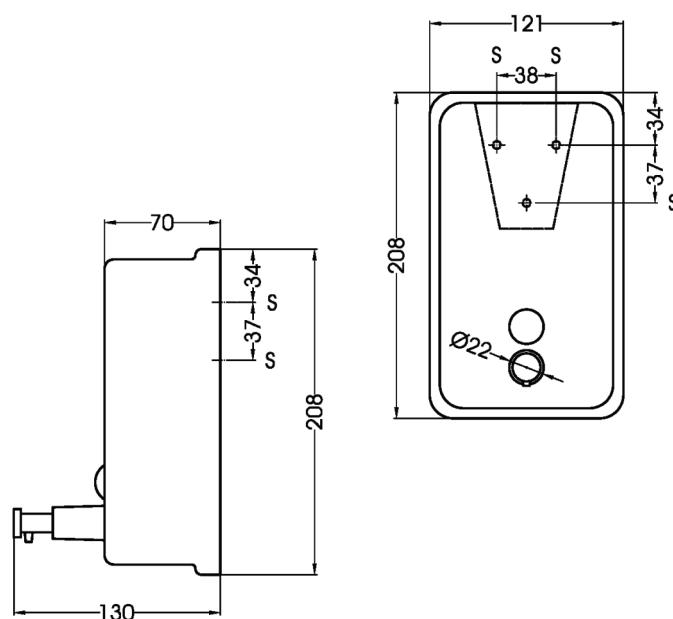

Medidas

DRACO

Rua Heitor dos Prazeres, 231 - Butantã - São Paulo - SP CEP 05522-000

Fones (11) 3742-8444 / 3742-2474

www.draco.com.br