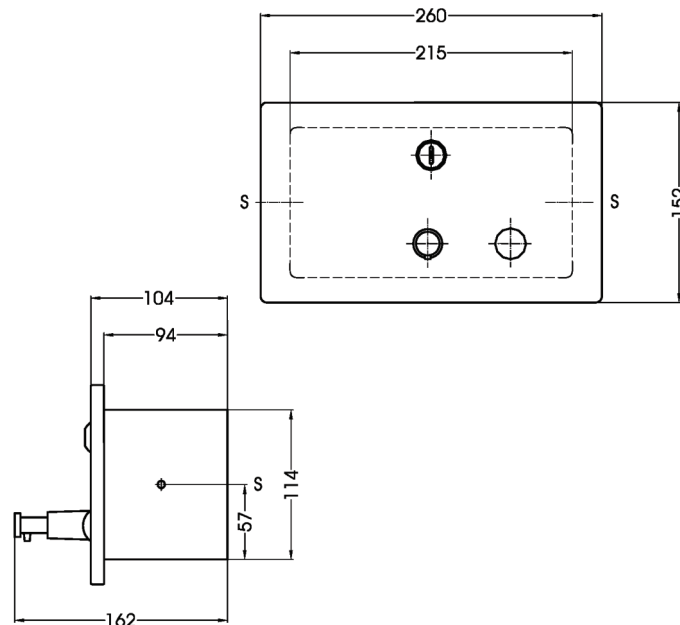

Medidas

DRACO

Rua Heitor dos Prazeres, 231 - Butantã - São Paulo - SP CEP 05522-000

Fones (11) 3742-8444 / 3742-2474

www.draco.com.br