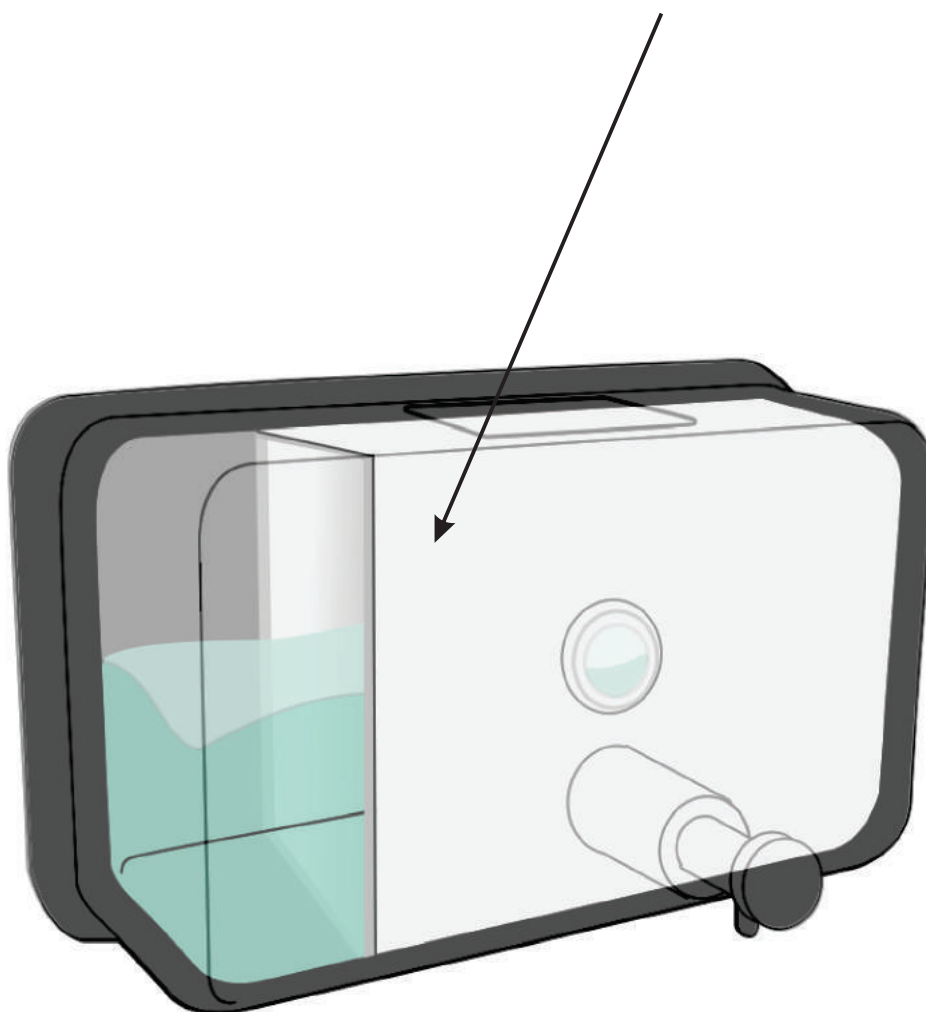

Proteção Interna de Plástico.
O líquido não entra em contato com o Inox.

Saboneteira Quadrada Parede

Modelo Dracopress

Com características antivandálicas, esta saboneteira possui acionamento manual. É indicada para ambientes de médio tráfego de pessoas, como restaurantes, instituições de ensino, outros. Possui visor para verificar o nível do produto, na frente da peça. Com capacidade de 1.300ml feita em Aço INOX AISI304 e acabamento escovado.