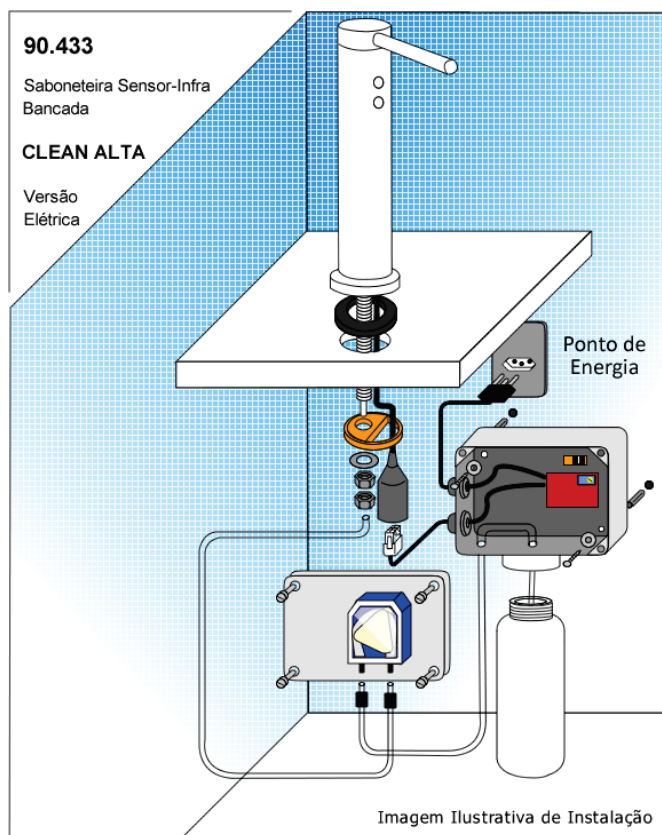

Saboneteira Sensor Bancada

Modelo Clean Alta

Versão Padrão