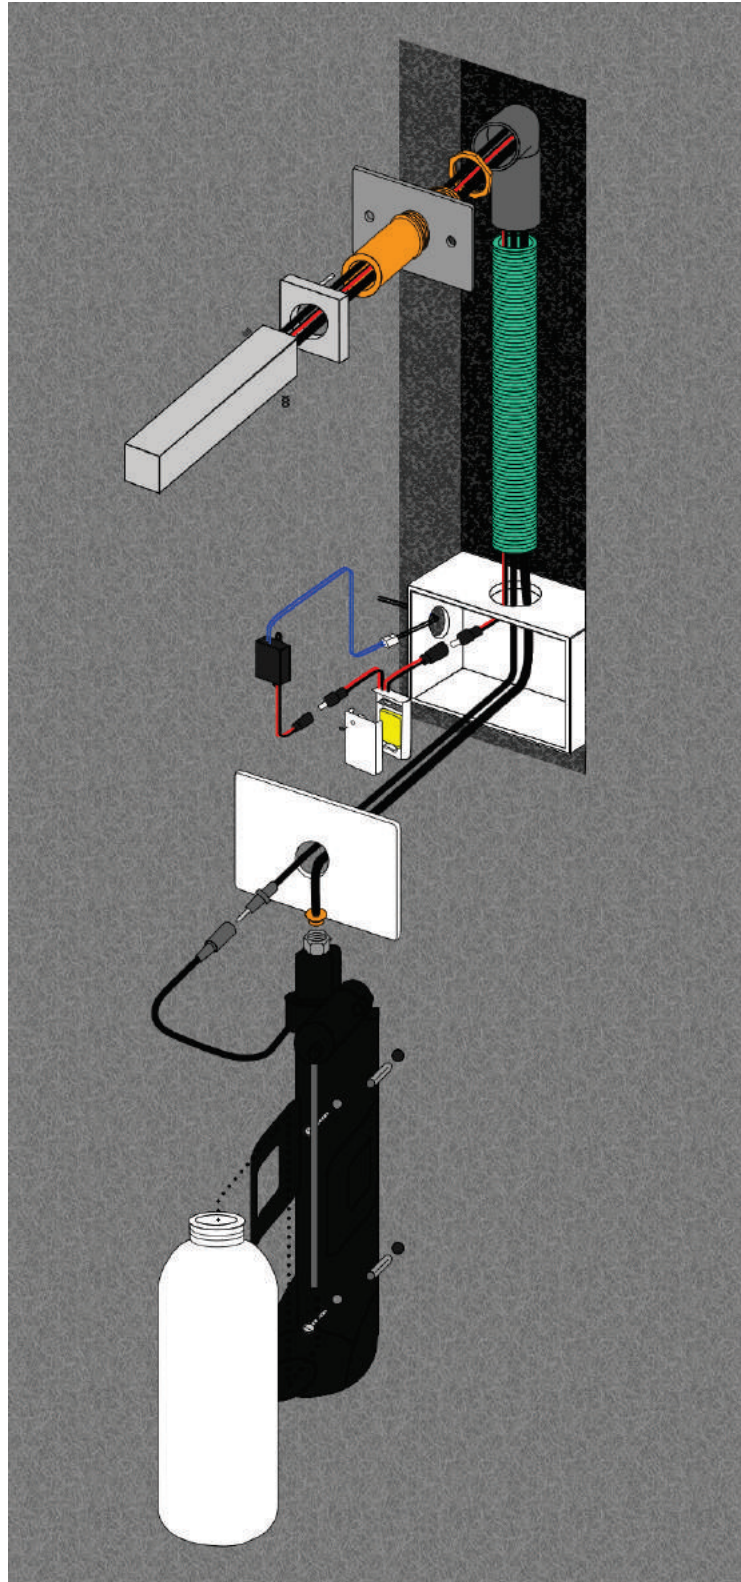

Saboneteira Sensor Parede

Modelo Quadrat

Versão Padrão