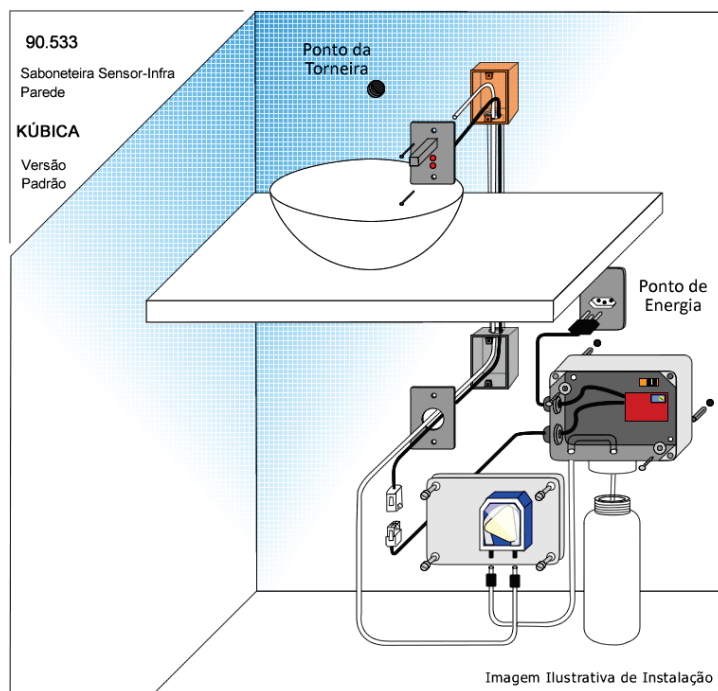

Saboneteira Sensor Parede

Modelo Kúbica

Versão Padrão