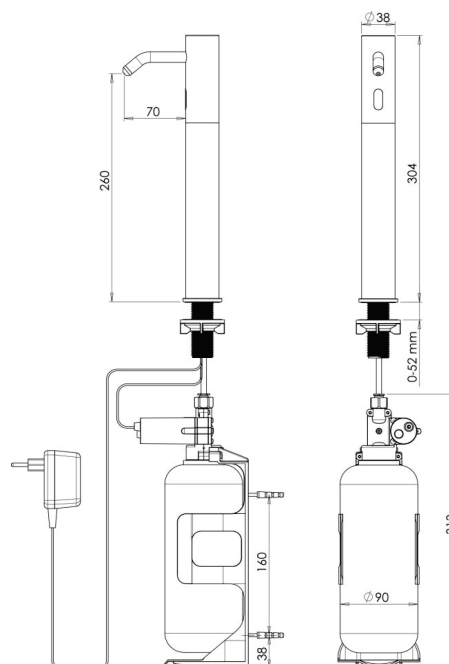

Medidas

DRACO

Rua Heitor dos Prazeres, 231 - Butantã - São Paulo - SP CEP 05522-000

Fones (11) 3742-8444 / 3742-2474

www.draco.com.br