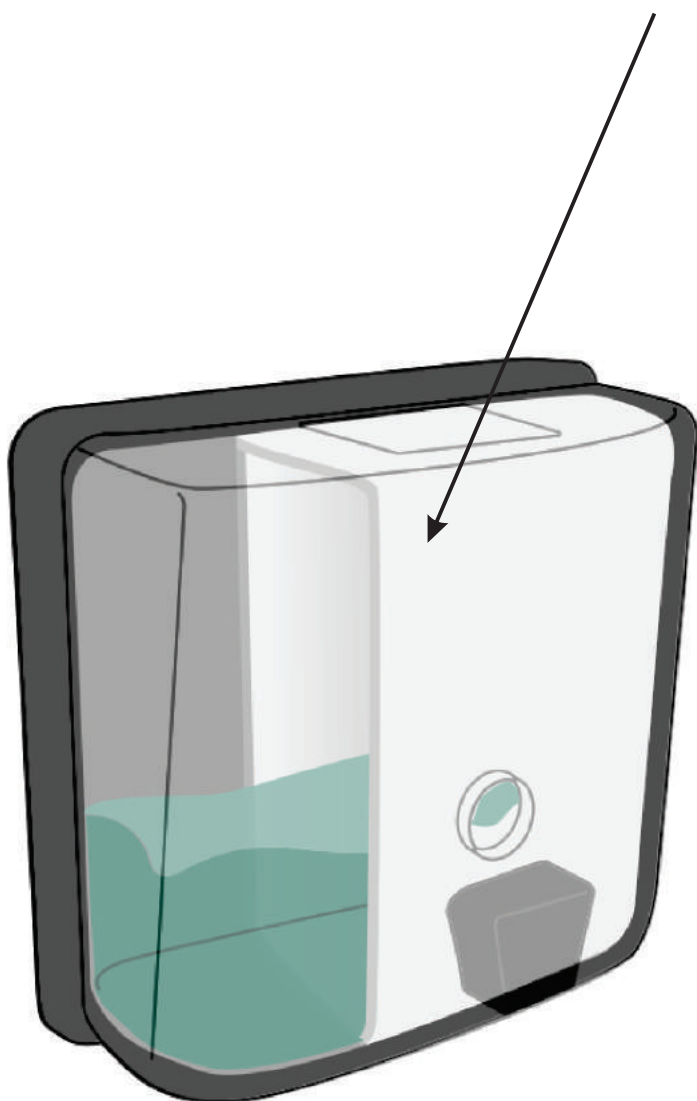

Instalação

Versão	Código
Manual	70.150

Medidas

DRACO

Rua Heitor dos Prazeres, 231 - Butantã - São Paulo - SP CEP 05522-000

Fones (11) 3742-8444 / 3742-2474

www.draco.com.br

Saboneteira Quadrada Parede

Modelo Dracopress

Proteção Interna de Plástico.
O líquido não entra em contato com o Inox.

Saboneteira Embutir Parede

Modelo Prime Press

Robustez e durabilidade são características presentes nesta saboneteira manual de embutir. É indicada para ambientes de médio e alto tráfego de pessoas como shoppings, rodoviárias, restaurantes, postos de estrada, entre outros. Possui chave para acesso e visor do nível do produto. Com capacidade de 1.400ml feita em Aço INOX AISI304 e acabamento escovado.