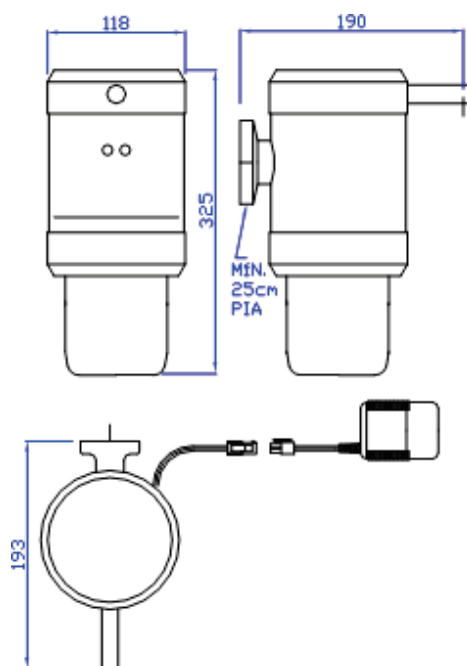

Medidas

DRACO

Rua Heitor dos Prazeres, 231 - Butantã - São Paulo - SP CEP 05522-000

Fones (11) 3742-8444 / 3742-2474

www.draco.com.br