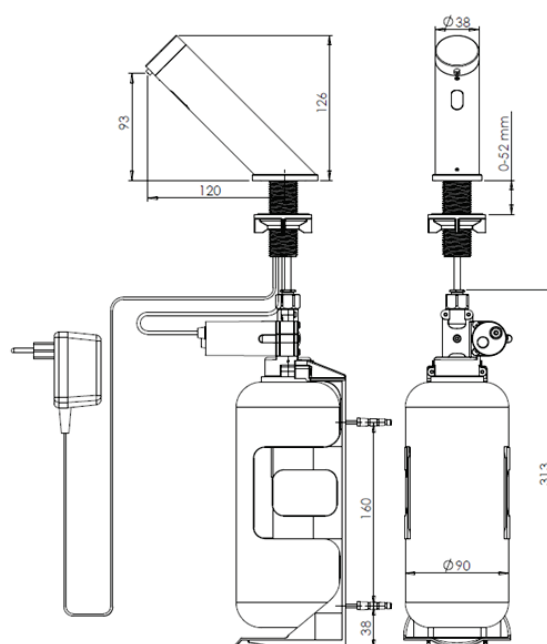

Medidas

DRACO

Rua Heitor dos Prazeres, 231 - Butantã - São Paulo - SP CEP 05522-000

Fones (11) 3742-8444 / 3742-2474

www.draco.com.br