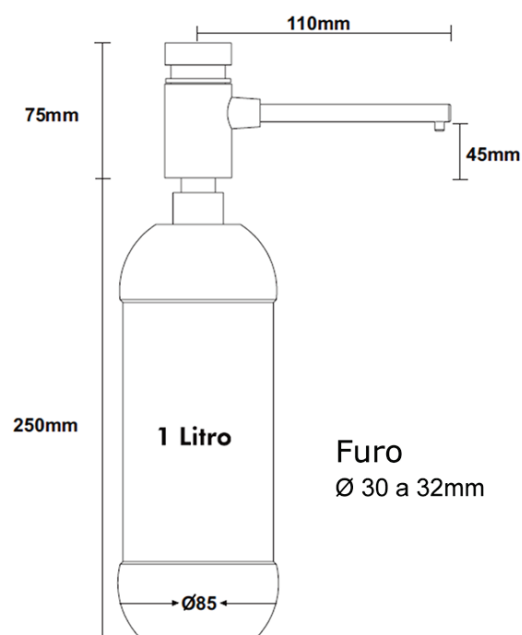

Medidas

DRACO

Rua Heitor dos Prazeres, 231 - Butantã - São Paulo - SP CEP 05522-000
Fones (11) 3742-8444 / 3742-2474
www.draco.com.br