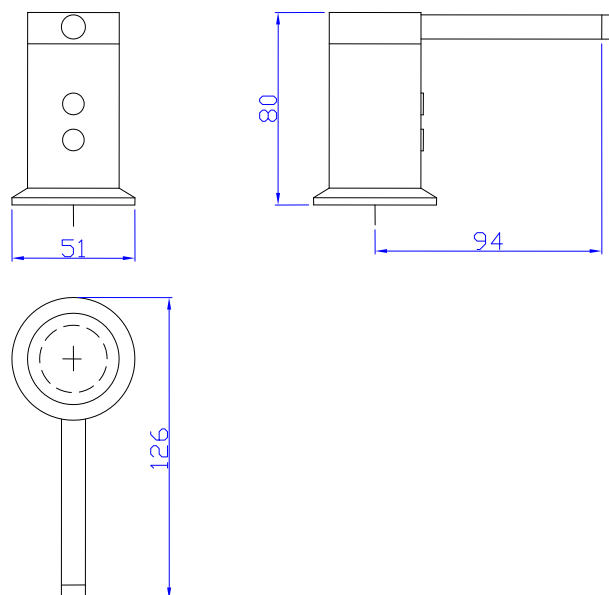

Desenho Técnico

Modelo Bancada Clean