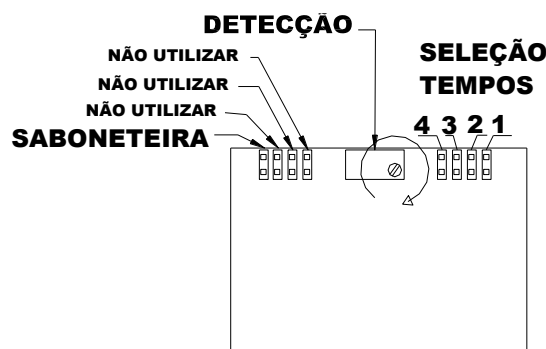

Tensão	110V/220VAC Elétrica
Potência	Repouso 0,5W – Acionada 18W
Capacidade de Produto	1000 ml modelo de bancada individual.
Produtos e Viscosidade	Quaisquer Sabonetes Líquidos ou Degermante Líquidos Resistente a Clorhexidina, PVPI, Álcool Iodado, dentro da faixa de viscosidade entre 600cP e 4500cP
Peso p/ despacho	Até 2,2 Kg

Personalizações e Ajustes

USO – Posicionar a mão abaixo da saída e o equipamento dispensará sabonete pelo tempo pré-ajustado.

As saboneteiras já saem pré-selecionadas e ajustadas de fábrica, porém dão ao usuário a possibilidade de uma série de ajustes às suas necessidades. Através da seleção do jumper é possível selecionar o tempo de corte de mais econômico a mais confortável. Para tal é necessário acessar o módulo eletrônico, abrindo-se a caixa da fonte, onde ele se encontra.

	Mínima	Padrão	Líquidos Densos	A Vontade
Tempo de Dose	T1 0,8 s	T2 1,5 s	T3 2,5 s	T4 30 s

Ainda é possível ajustar a Distância de Detecção das mãos com precisão através do orifício da caixa da fonte, por onde se acessa o trimpot (resistor variável) de ajuste. O padrão é detectar a palma da mão a 1 cm além da saída do sabão.

Sentido Horário – Mais sensível (mais distante)

Sentido Anti-Horário – Menos sensível (mais próximo)

Importante: LED indicativo pisca quando há detecção.