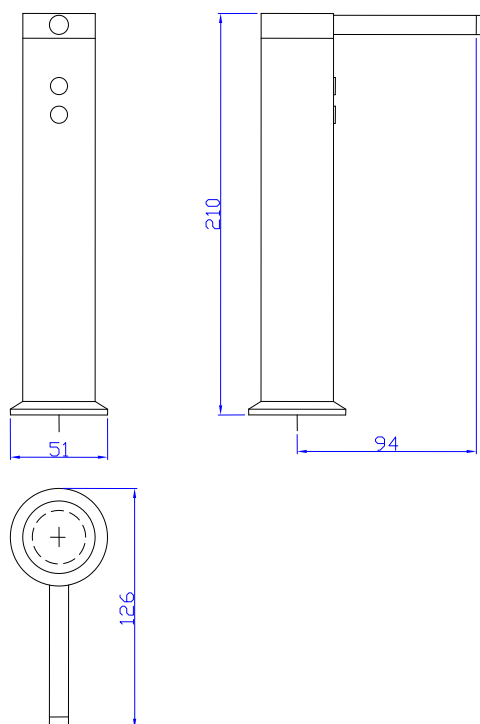

Modelo Bancada Clean Alta