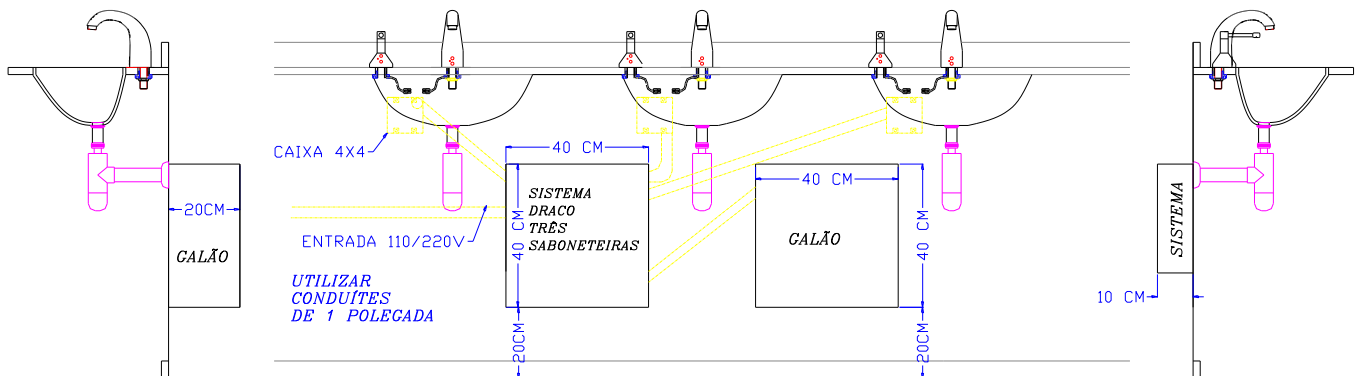

Desenho Técnico

Modelo Bancada Clean

Modelo Bancada Clean Alta

Desenhos de Instalação

Modelo Bancada Individual

Modelo Bancada PRO

Modelo Bancada PRO Embutir

Informações Técnicas

Personalizações e Ajustes

USO – Posicionar a mão abaixo da saída e o equipamento dispensará sabonete pelo tempo pré-ajustado.

As saboneteiras já saem pré-selecionadas e ajustadas de fábrica, porém dão ao usuário a possibilidade de uma série de ajustes às suas necessidades. Através da seleção do jumper é possível selecionar o tempo de corte de mais econômico a mais confortável. Para tal é necessário acessar o módulo eletrônico, abrindo-se a caixa da fonte, onde ele se encontra.

	Mínima	Padrão	Líquidos Densos	A Vontade
Tempo de Dose	T1 0,8 s	T2 1,5 s	T3 2,5 s	T4 30 s

Ainda é possível ajustar a Distância de Detecção das mãos com precisão através do orifício da caixa da fonte, por onde se acessa o trimpot (resistor variável) de ajuste. O padrão é detectar a palma da mão a 1 cm além da saída do sabão.