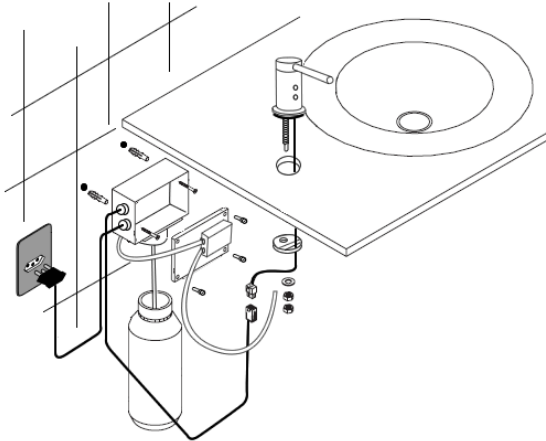

Desenho Técnico

Modelo Bancada Clean

Modelo Bancada Clean Alta

Desenhos de Instalação

Modelo Bancada Individual

Modelo Bancada PRO

Modelo Bancada PRO Embutir

Informações Técnicas

Tensão	110V/220VAC Elétrica
Potência	Repouso 0,5W – Acionada 18W
Capacidade de Produto	1000 ml modelo de bancada individual.
Produtos e Viscosidade	Quaisquer Sabonetes Líquidos ou Degermante Líquidos Resistente a Clorhexidina, PVPI, Álcool Iodado, dentro da faixa de viscosidade entre 600cP e 4500cP
Peso p/ despacho	Até 2,2 Kg

	Mínima	Padrão	Líquidos Densos	A Vontade
Tempo de Dose	T1 0,8 s	T2 1,5 s	T3 2,5 s	T4 30 s

Ainda é possível ajustar a Distância de Detecção das mãos com precisão através do orifício da caixa da fonte, por onde se acessa o trimpot (resistor variável) de ajuste. O padrão é detectar a palma da mão a 1 cm além da saída do sabão.