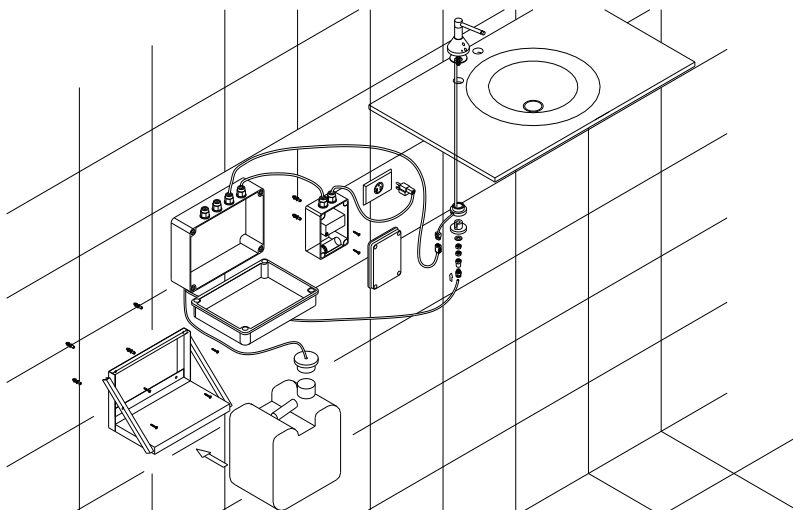

Desenho Técnico

Modelo Bancada Clean

Modelo Bancada Clean Alta

Desenhos de Instalação

Modelo Bancada Individual

Modelo Bancada PRO

Modelo Bancada PRO Embutir

Informações Técnicas

	Mínima	Padrão	Líquidos Densos	A Vontade
Tempo de Dose	T1 0,8 s	T2 1,5 s	T3 2,5 s	T4 30 s

Ainda é possível ajustar a Distância de Detecção das mãos com precisão através do orifício da caixa da fonte, por onde se acessa o trimpot (resistor variável) de ajuste. O padrão é detectar a palma da mão a 1 cm além da saída do sabão.