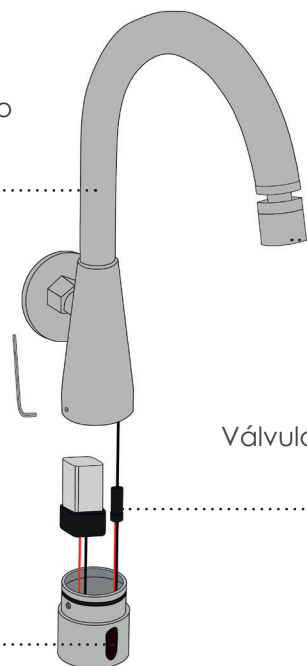

DRACO

TORNEIRA SENSOR
PAREDE
CLÍNICAL

Torneira Sensor Parede Clínica

Com características ideais para atender as necessidades de Lavatórios Profissionais de laboratórios, clínicas médicas e odontológicas, esta peça permite a completa higienização das mãos de maneira prática, segura e totalmente sensorizada, pois possui um sistema de sensores que dispensa o contato manual. Disponível na versão à pilha.

HIGIENE

Sistema HTEC de detecção, dispensa o contato manual.

Acionamento por Sensor

Uso Profissional

Dupla Garantia

Durabilidade

PORQUE DRACO

Automação proporciona higiene, economia de recursos e máximo conforto na utilização.