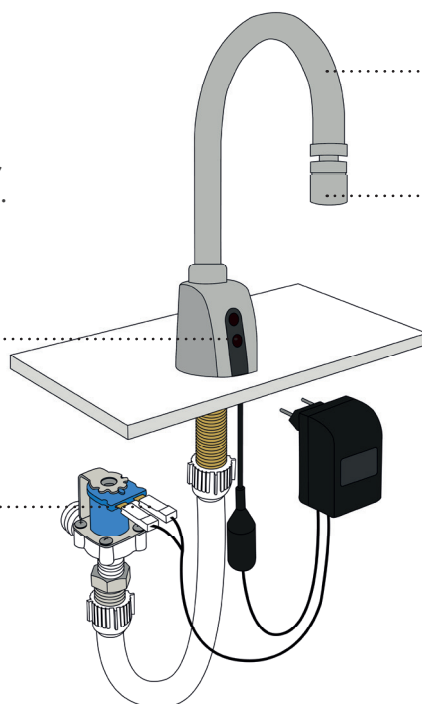

Torneira Sensor Bancanda Bica Móvel

A Bica Móvel 4G com infravermelho, oferece ao usuário praticidade, conforto e segurança para a completa higienização das mãos. Com design moderno, vem com direcionador de jato e regulador de vazão, unindo praticidade à economia de água.

CONFORTO

Conforto no uso, é um grande estímulo à higienização do Profissional

HIGIENE

Sistema HTEC de detecção, dispensa o contato manual.

ECONOMIA

Opera apenas na presença do usuário e Vazão Controlada por Dispositivo ECO.

DURABILIDADE

Válvula com fechamento hidro assistido.

Acionamento por Sensor

Uso Profissional

Economia de Água

Durabilidade

PORQUE DRACO

Automação proporciona higiene, economia de recursos e máximo conforto na utilização.

Maior durabilidade e por consequência maior garantia e menor custo a médio e longo prazo.

Ampla espectro de preços dentro da maior linha de automação do mercado brasileiro.

Apoio total aos especificadores com informações que vão além dos próprios produtos e atendimento consultivo personalizado.

Suporte a Obra orientando a aplicação dos produtos e acompanhando a finalização e entrega das chaves.

Programa de treinamento da Equipe de Manutenção e de Limpeza.

Empresa Brasileira jovem, presente em milhares de estabelecimentos em todo o território nacional, a serviço da melhor experiência para cada um.