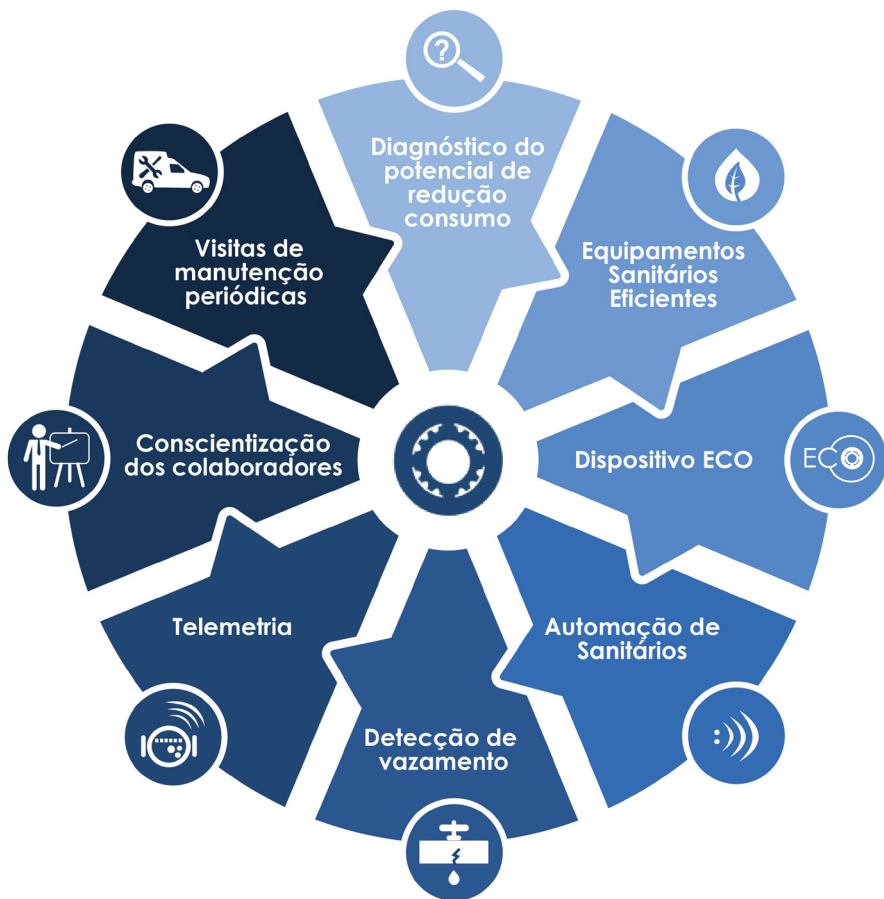

Design

Garantia Dupla

Fácil implantação

Alguns de nossos clientes

REDUZA O CONSUMO DE ÁGUA COM PROJETO ECO

Pensando sempre em gestão e economia de água a DRACO apresenta: PROJETO ECO, sistema de consultoria, gerenciamento e implantação de equipamentos que gera economia de água sem perda do conforto. Economizar água é fácil e possível com a simples implantação do PROJETO ECO nos pontos de consumo.