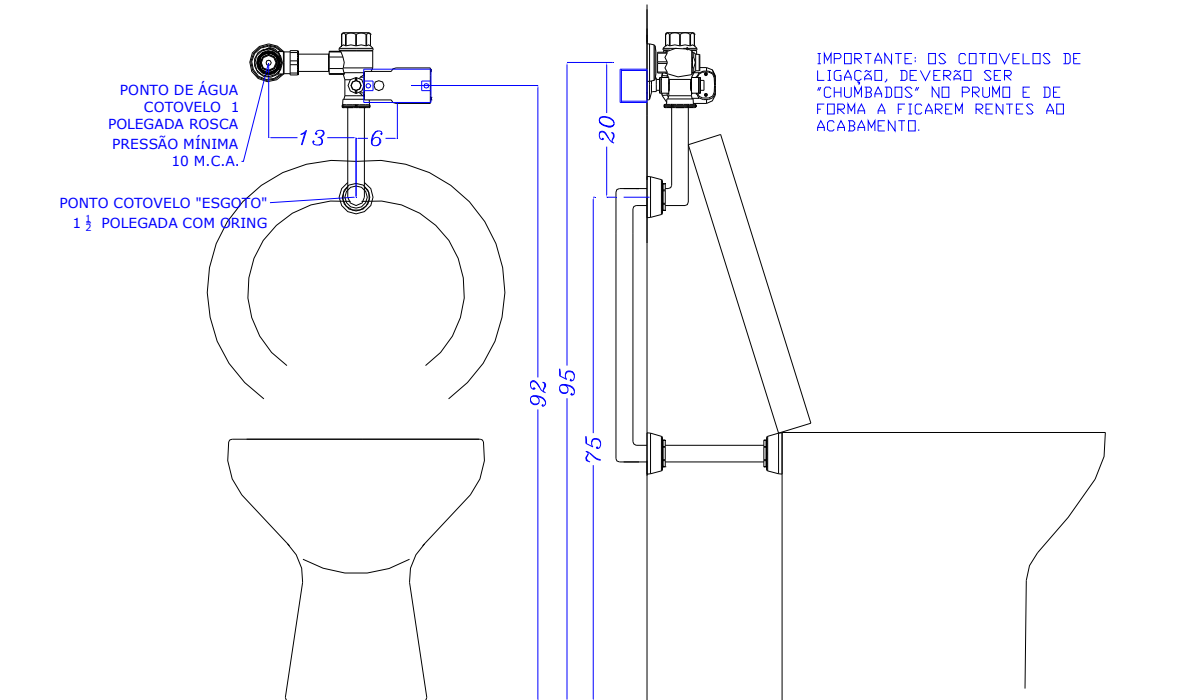

MANUAL EXTERNA – 80.110

Válvula de Descarga Manual, com fechamento automático.

DRACO
ELETRÔNICA

Desenhos Técnicos

SENSOR EMBUTIR - 90.490

SENSOR EXTERNA - 80.220

MANUAL EXTERNA - 80.110

Desenhos de Instalação

SENSOR EMBUTIR - 90.490

SENSOR EXTERNA

MANUAL EXTERNA