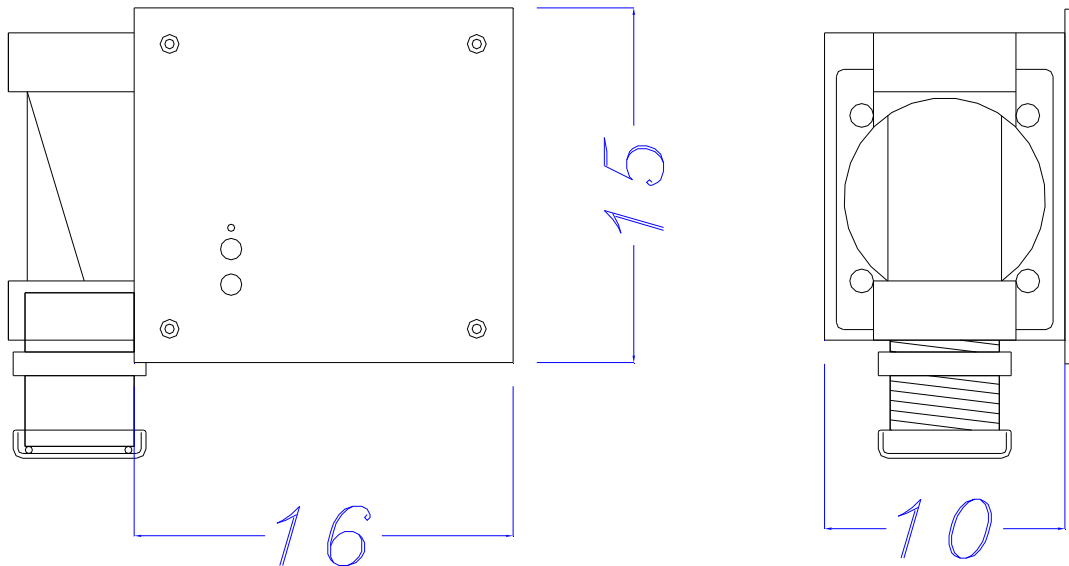

MANUAL EXTERNA – 80.110

Válvula de Descarga Manual, com fechamento automático.

DRACO
ELETRÔNICA

Desenhos Técnicos

SENSOR EMBUTIR - 90.490

SENSOR EXTERNA - 80.220

MANUAL EXTERNA - 80.110

Desenhos de Instalação