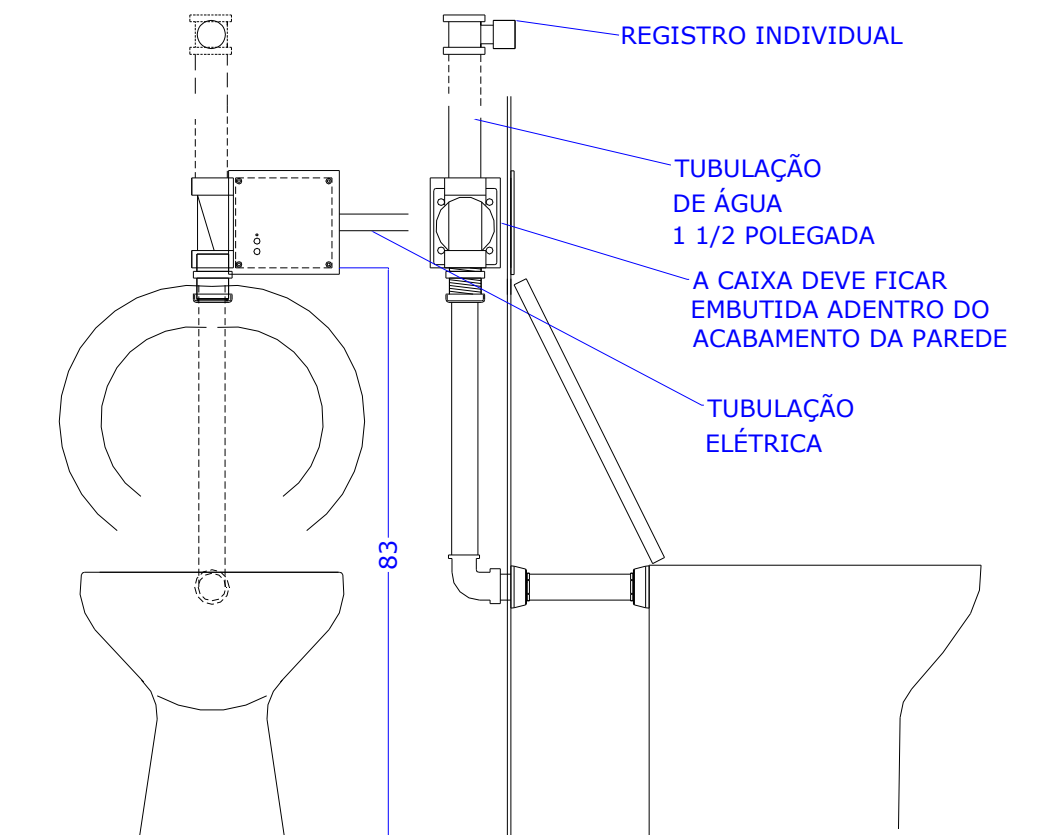

VÁLVULAS DE DESCARGA SENSOR

Com seu Sistema de Detecção do usuário através de Sensores, esta Válvula de Descarga monitora a utilização do Vaso Sanitário, efetuando a descarga imediatamente após sua utilização, mantendo o mesmo sempre higienizado. Reduz significativamente a conta de água, uma vez que de acordo com as normas internacionais, libera apenas 6 Litros de água por descarga. Em Sanitários de grande fluxo de pessoas, é de enorme valia na manutenção da Higiene e Limpeza.

SENSOR EMBUTIR – 90.490

Última palavra em automação de Sanitários, a Válvula de Descarga com Sensor para Vaso Sanitário.

SENSOR EXTERNA – 80.220

Robusta e elegante é ideal para Sanitários de grande fluxo de pessoas.

MANUAL EXTERNA – 80.110

Válvula de Descarga Manual, com fechamento automático.

DRACO
ELETRÔNICA

Desenhos Técnicos

SENSOR EMBUTIR - 90.490

SENSOR EXTERNA - 80.220

MANUAL EXTERNA - 80.110

Desenhos de Instalação

SENSOR EMBUTIR - 90.490

SENSOR EXTERNA

MANUAL EXTERNA