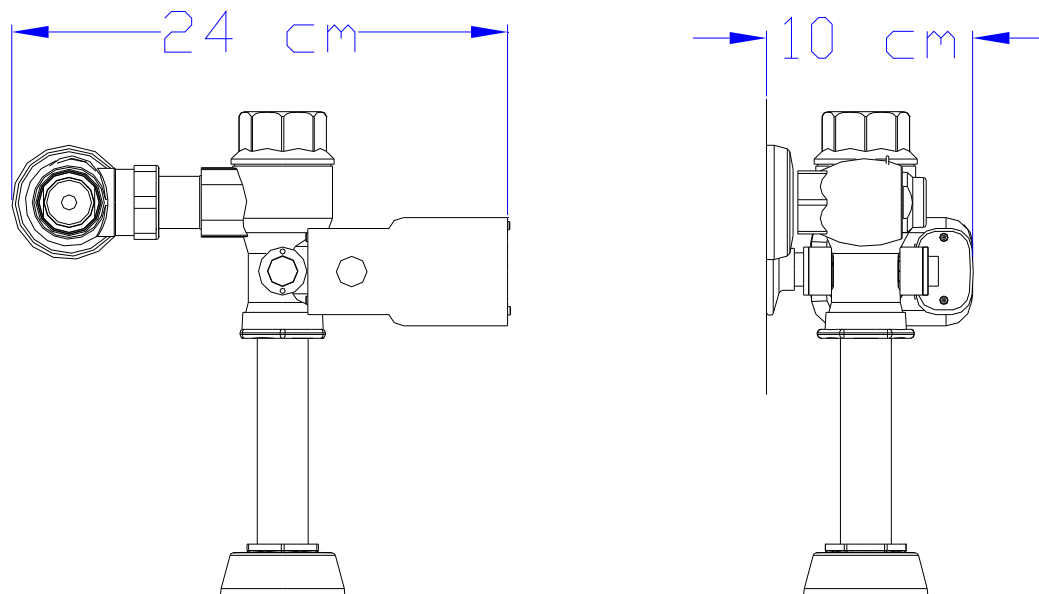

MANUAL EXTERNA – 80.110

Válvula de Descarga Manual, com fechamento automático.

DRACO
ELETRÔNICA

Desenhos Técnicos

SENSOR EMBUTIR - 90.490

SENSOR EXTERNA - 80.220

MANUAL EXTERNA - 80.110

Desenhos de Instalação