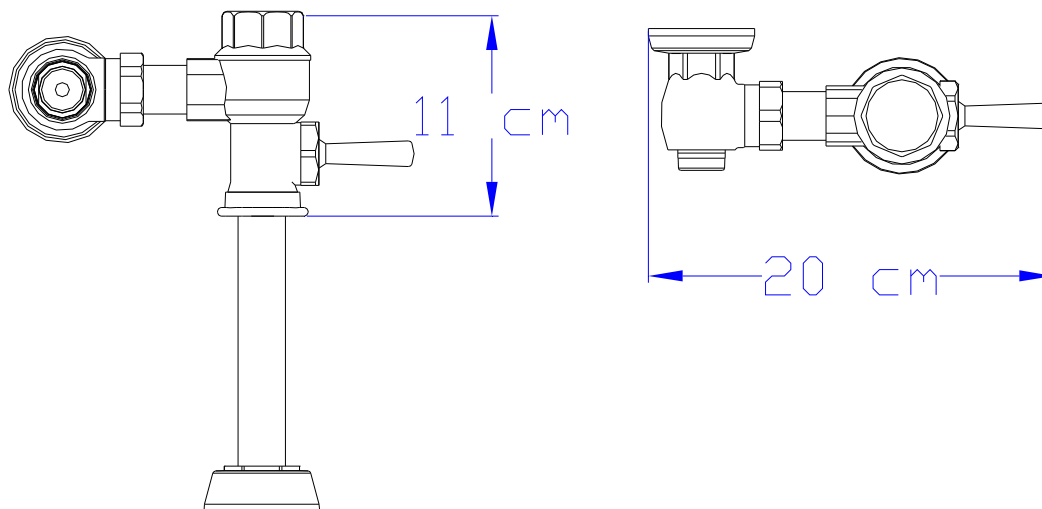

MANUAL EXTERNA – 80.110

Válvula de Descarga Manual, com fechamento automático.

DRACO
ELETRÔNICA

Desenhos Técnicos

SENSOR EMBUTIR - 90.490

SENSOR EXTERNA - 80.220

MANUAL EXTERNA - 80.110

Desenhos de Instalação