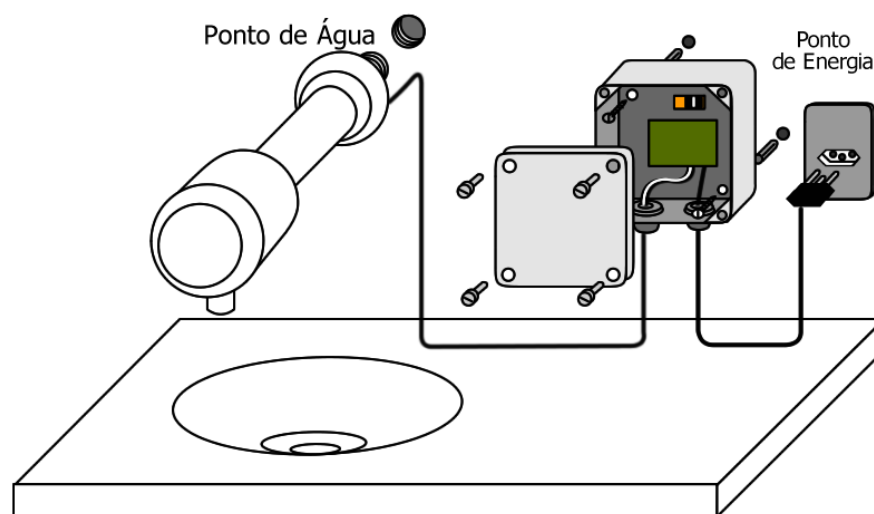

# Torneira Sensor Parede Watermatic - 90.376

Imagem Ilustrativa de Instalação