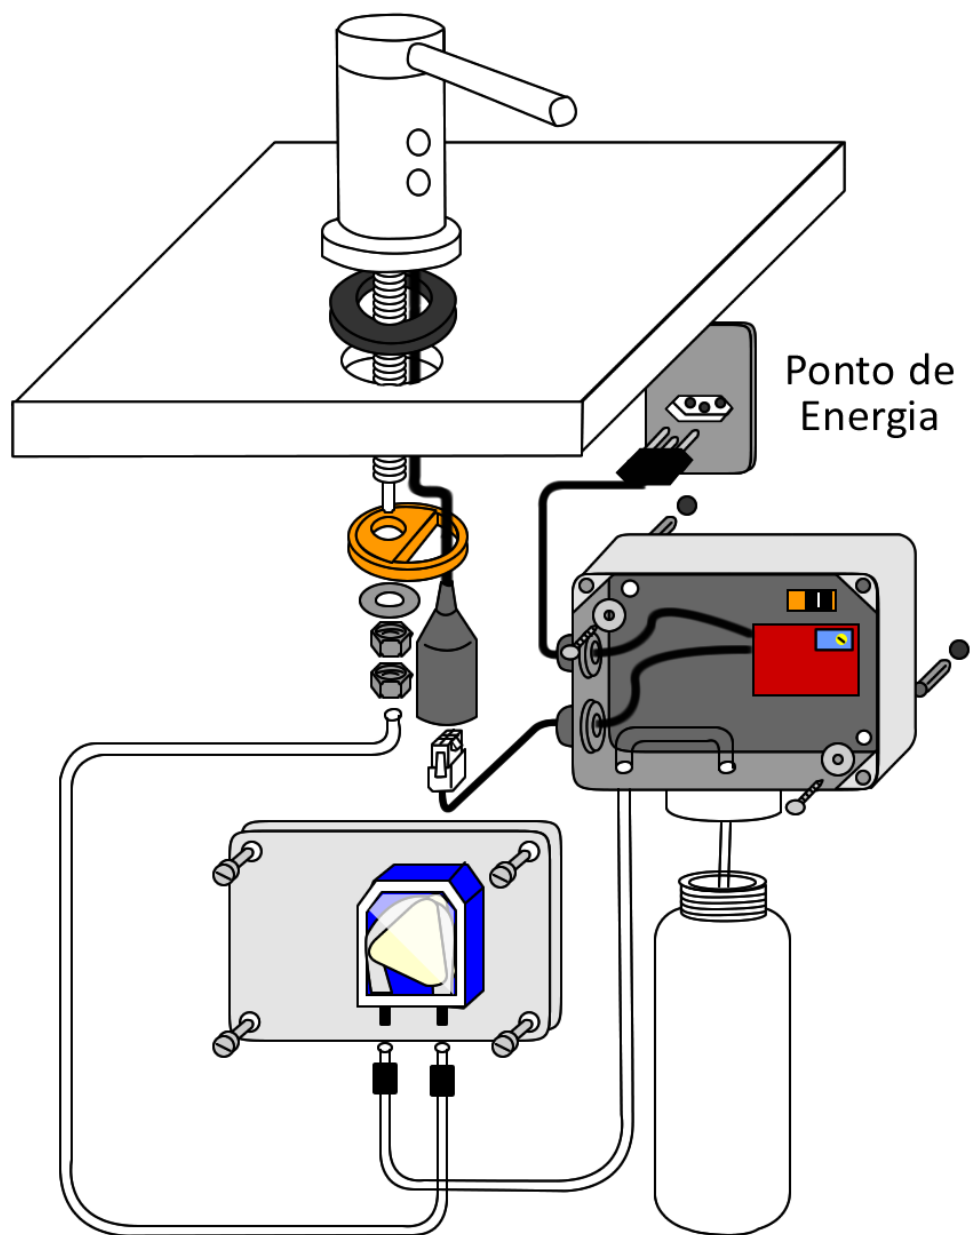

Saboneteira Sensor Bancada Clean - 90.333

Imagem Ilustrativa de Instalação